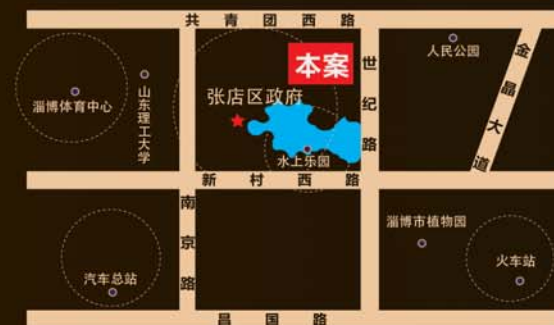

恒大集团 香港联合交易所上市股票代码: 3333

恒大帝景

市中心·御湖奢装豪邸

市中心 学区 奢装豪宅

即将隆重开盘 83-180m²湖景美宅 送1500元/m²豪装
5000平奢阔大湖 4.5万平欧陆风情园林 5200平世界级铂金会所

本周认筹额外85折

淄博市中心医院

山东理工大学

张店区政府

淄博博物馆

体育中心

凯瑞小学

张店第九中学

实景经典园林、9A精装样板间完美呈现 恭迎品鉴!

城市中心 绝版CLD 满屋名牌 9A精装 金牌物管 金碧物业 4.3万平大型商业配套 45000平经典园林 5200平铂金会所 5000平大湖 浩淼美景 118米超宽楼间距

恒大集团
EVERGRANDE GROUP

VIP 5355 888
(0533)

项目地址: 淄博市张店区世纪路与共青团西路交汇处

◎投资商: 恒大集团 ◎开发商: 淄博恒大泛华置业有限公司 ◎整合推广: 俊奇高斐(济南)

1. 本资料相关内容、图片是对项目所作的示意表现, 仅供参考。最终以政府有关部门审批的文件、图则为准。经政府批准的详细规划已在销售现场公示, 敬请查看。2. 本资料对项目周围道路规划、环境、交通、公共设施、各种产品文字介绍, 旨在提供相关信息, 不意味着本公司对此作出了任何承诺。3. 本资料为要约邀请, 买卖双方权利义务以双方签订的《商品房买卖合同》为准。4. 本资料相关内容如有更新, 请以最新资料为准。