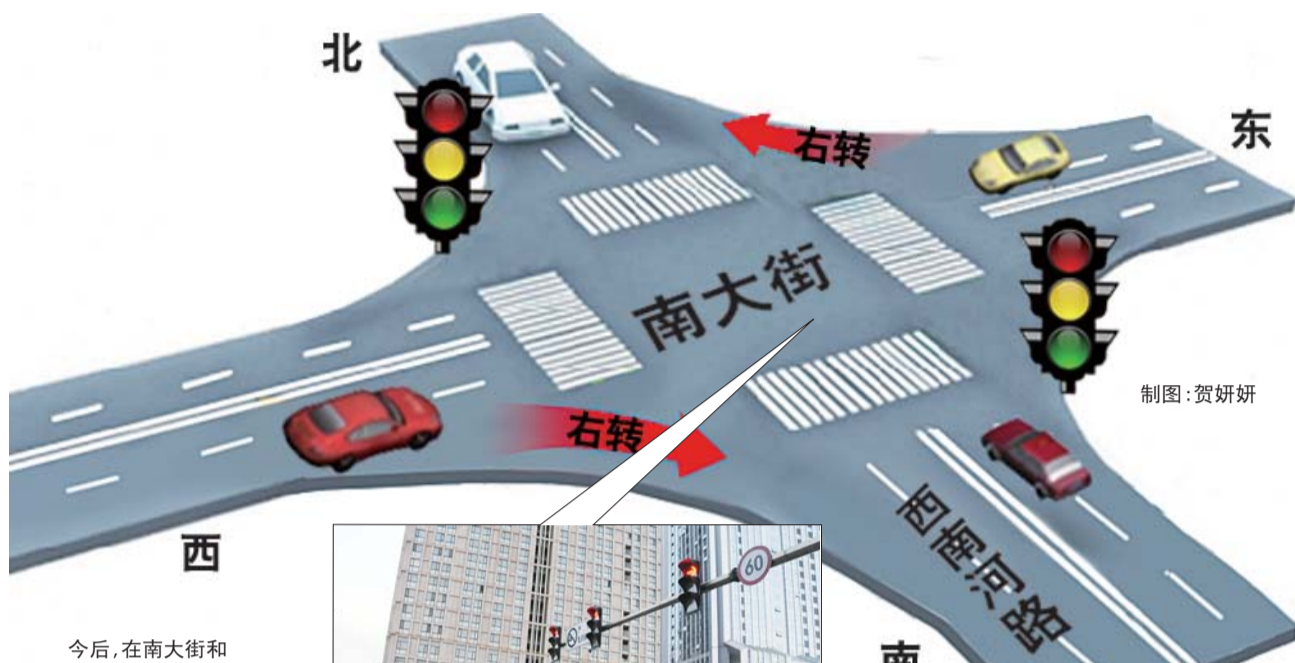

右转看灯

右转不看灯,当心接罚单

南大街与西南河路交叉口,成为烟台市区第一个右转看灯通行的路口

本报10月30日讯(记者 于飞 通讯员 袁圣凯 唐建军) 从29日开始,南大街与西南河路交叉口路口的2处右转信号灯不再是常绿状态。据悉,这是烟台市区第一个右转信号灯出现红灯状态的路口,以后车主经过这里可要留心看灯,小心接罚单。

记者从交警部门了解到,从29日开始,南大街与西南河路交叉路口的右转信号灯不再是常绿状态了,路口西北角和东南角2处信号灯,在早晚高峰时会出现红绿灯交替的状态。民警介绍说,以前车主经过这个路口直接右转就可以了,但是现在必须看灯,右转信号灯一红就不能转了。

30日,记者来到该路口发现,右转弯的信号灯与直行和左转的信号灯变化周期是不同的,直行和左转的信号配时相同,在一个红绿灯周期内,右转的信号灯会出现2次红灯状态,每次大概有5秒钟。看似很短,但是民警告诉记者,这短短的5秒钟却能发挥很大的作用,能为在斑马线上通过的行人让出充分的通过时间。

民警告诉记者,现在一般的路口都是可以直接右转弯的,不受信号灯限制,所以很多驾驶员在右转的时候基本不看信号灯,不过这种过路方式在南大街与西南河路交叉口已经行不通了,车主需要提高警惕,看清楚信号灯,如果驾驶员闯红灯右转,也是要接受处罚的:按照闯红灯的处罚标准,罚款200元,记扣驾驶证6分。

据了解,现在这个路口的信号灯并不是全天候变为红绿灯状态的,只是在早晚高峰的时候,早上7:00-9:00,下午4:45-6:30。主要因为早晚高峰的时候,这个路口的人流量比较大,为了保证行人的安全,交警部门提醒驾驶员在早晚高峰的时候路过这个路口一定要留意信号灯的状态。

制图:贺妍妍

今后,在南大街和西南河路交叉口右转,车辆要按交通指示灯通行。本报记者 李泊静 摄