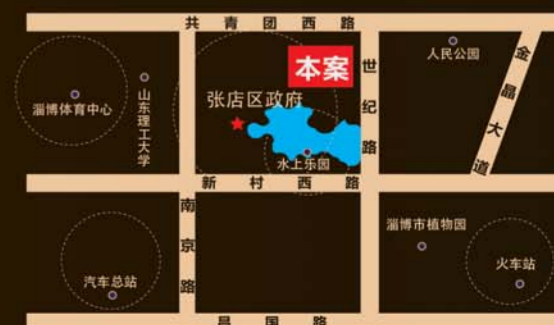

张店区政府

淄博博物馆

体育中心

凯瑞小学

张店第九中学

实景经典园林、9A精装样板间完美呈现 恭迎品鉴!

城市中心 绝版CLD 满屋名牌 9A精装 金牌物管 金碧物业 4.3万平大型商业配套 45000平经典园林 5200平铂金会所 5000平大湖 浩淼美景 118米超宽楼间距

恒大集团
EVERGRANDE GROUP

VIP 5355 888
(0533)

项目地址: 淄博市张店区世纪路与共青团西路交汇处

◎投资商: 恒大集团 ◎开发商: 淄博恒大泛华置业有限公司 ◎整合推广: 俊奇高斐(济南)

1. 本资料相关内容、图片是对项目所作的示意表现, 仅供参考。最终以政府有关部门审批的文件、图则为准。经政府批准的详细规划已在销售现场公示, 敬请查看。2. 本资料对项目周围道路规划、环境、交通、公共设施、各种产品文字介绍, 旨在提供相关信息, 不意味着本公司对此作出了任何承诺。3. 本资料为要约邀请, 买卖双方权利及义务以双方签订的《商品房买卖合同》为准。4. 本资料相关内容如有更新, 请以最新资料为准。