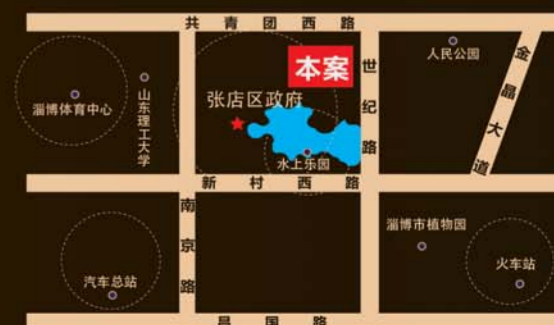

凯瑞小学

张店第九中学

实景经典园林、9A精装样板间完美呈现 恭迎品鉴!

城市中心 绝版CLD 满屋名牌 9A精装 金牌物管 金碧物业 4.3万平大型商业配套 45000平经典园林 5200平铂金会所 5000平大湖 浩淼美景 118米超宽楼间距

恒大集团  
EVERGRANDE GROUP

VIP 5355 888  
(0533)

项目地址: 淄博市张店区世纪路与共青团西路交汇处

◎投资商: 恒大集团 ◎开发商: 淄博恒大泛华置业有限公司 ◎整合推广: 俊奇高斐(济南)