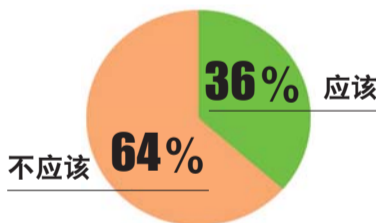

中学生该不该配手机

数据来源于齐鲁晚报网

本期杠子头

【张庆金】

通过对来稿数量、质量统计,张庆金获得了本期“杠子头”称号,获得杠子头津贴100元。