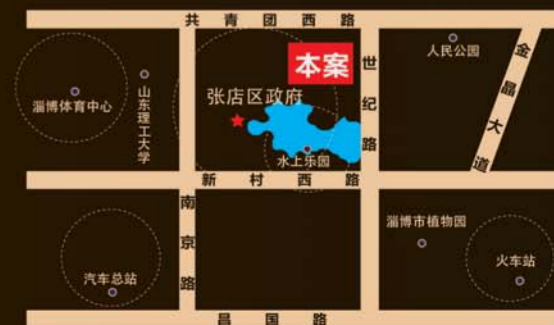

张店区政府

淄博博物馆

体育中心

凯瑞小学

张店第九中学

实景经典园林、9A精装样板间完美呈现 恭迎品鉴!

城市中心 绝版CLD 满屋名牌 9A精装 金牌物管 金碧物业 4.3万平大型商业配套 45000平经典园林 5200平铂金会所 5000平大湖 浩淼美景 118米超宽楼间距

恒大集团
EVERGRANDE GROUP

VIP 5355 888
(0533)

项目地址: 淄博市张店区世纪路与共青团西路交汇处

◎投资商: 恒大集团 ◎开发商: 淄博恒大泛华置业有限公司 ◎整合推广: 俊奇高斐(济南)

1. 本资料相关内容、图片是对项目所作的示意表现, 仅供参考。最终以政府有关部门审批的文件、图则为准。经政府批准的详细规划已在销售现场公示, 敬请查看。2. 本资料对项目周围道路规划、环境、交通、公共设施、各种产品文字介绍, 旨在提供相关信息, 不意味着本公司对此作出了任何承诺。3. 本资料为要约邀请, 买卖双方权利及义务以双方签订的《商品房买卖合同》为准。4. 本资料相关内容如有更新, 请以最新资料为准。