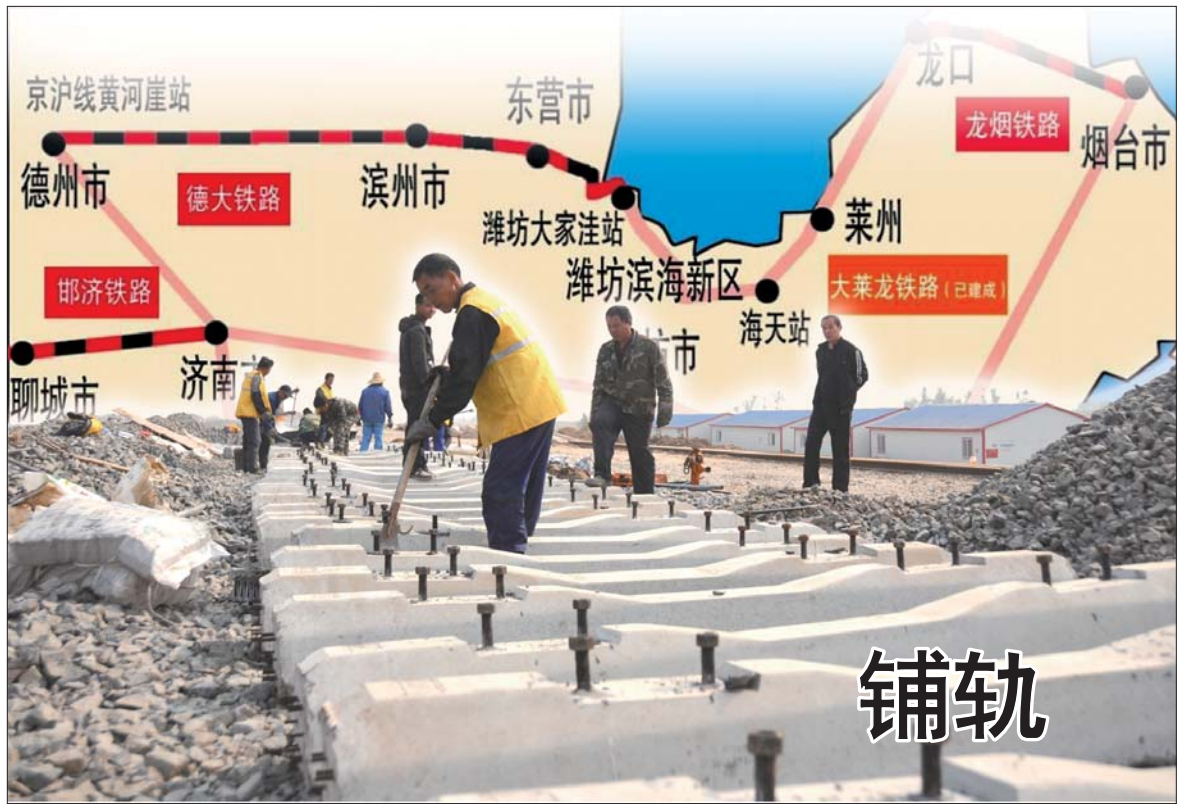

5折 特惠风暴强势来袭!
我就选择 招商银行卡

您的财务管理专线: 5088066 5088077
地址: 渤海十六路黄河四路交叉口国际大厦一楼

10月初,德大铁路滨州段在阳信县开始全面铺轨,这也标志着滨州铁路建设到了收尾阶段。2014年年底滨州站就会启用,滨州首条客运铁路也将正式通车。
本报记者 李运恒 邵芳 摄影报道

详见C02版

“八分钟约会”让你们更亲近

10日相亲会当天,本报将组织4场“八分钟约会”活动