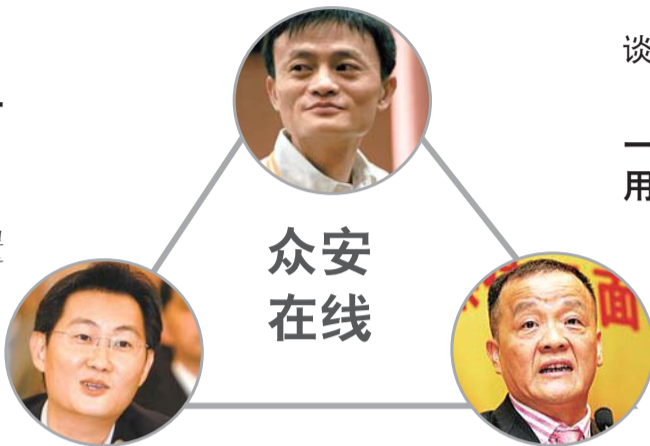

# “三马”聚首，谁在抢谁的饭碗？

国内首家网络险企众安在线财产保险股份有限公司11月6日正式开业。众安在线由中国平安、阿里巴巴和腾讯等筹资建立，6日，金融家马明哲穿西装，工程师马化腾穿抓绒衫，“风清扬”马云穿嫩黄套头衫。在互联网金融领域实力最雄厚的这三大门派掌门聚首上海，是唇枪舌剑还是一团和气？

谈竞争>>>

**马化腾：在一个市场太舒服了，一定会失败**

马化腾：机会越来越多，但更多的是要合作，因为术业有专攻。这次像众安中有传统金融，也有互联网的优势，如果只是考虑互联网优势的话，没有线下资源配合，我想要顺利拿到这个牌照是不可能的。

马云：我们想做的不是金融，是信用体系，中国今天缺一套消费者、年轻人的信用体系，把这个体系建设好自然就会发展。所以我们的布局不在于拿到这张牌照赚钱。

马明哲：实际上，金融需要互联网这个平台，互联网也需要传统金融的服务。

马云：我们经常问自己，为什么淘宝可以做，别人不可以吗？我们也很好奇，微信为什么是腾讯的？腾讯也很想问我们，我们搞过淘宝，为什么一定是我们呢？

马化腾：竞争无处不在，我觉得是好事情，的确可以促进用户体验，促进整个行业的进步，否则你在一个市场太舒服了，一定会失败的。每一个领域一定有细分的优势，大家可以结合自己的优势去占据，不会是大家理解中的硝烟弥漫的情况。