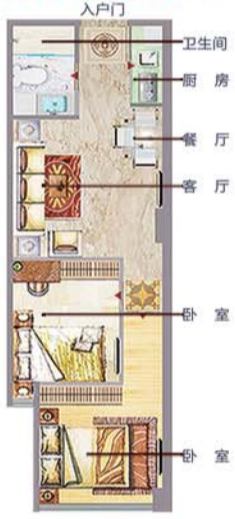

大机会 明摆着

天阶·泓都国际

天阶泓都国际 和平路城市中心 越中心越稀缺

十月济南最新土地市场拍卖：工业北路地块楼面价已达3000元/m²

和平路现房价格仅8800元/m² 大机会明摆着！

61.7万 精致两室

33.7万 精致一室小户型

百变盈利模式 高品质 低投入 高收益

大堂效果印象

商务会所印象

样板间实景拍摄

[城市中心 概念领先 稳定回报 价值洼地]

大机会 明摆着

销售热线：67866999/67867888

项目地址：山东省济南市历下区山师东路与和平路交汇处

本资料所涉及的所有内容及图片仅供参考，均不作为商品房买卖合同条款，最终以政府文件及商品房买卖合同的约定为准，最终解释权归山东诚基房地产开发有限公司所有。