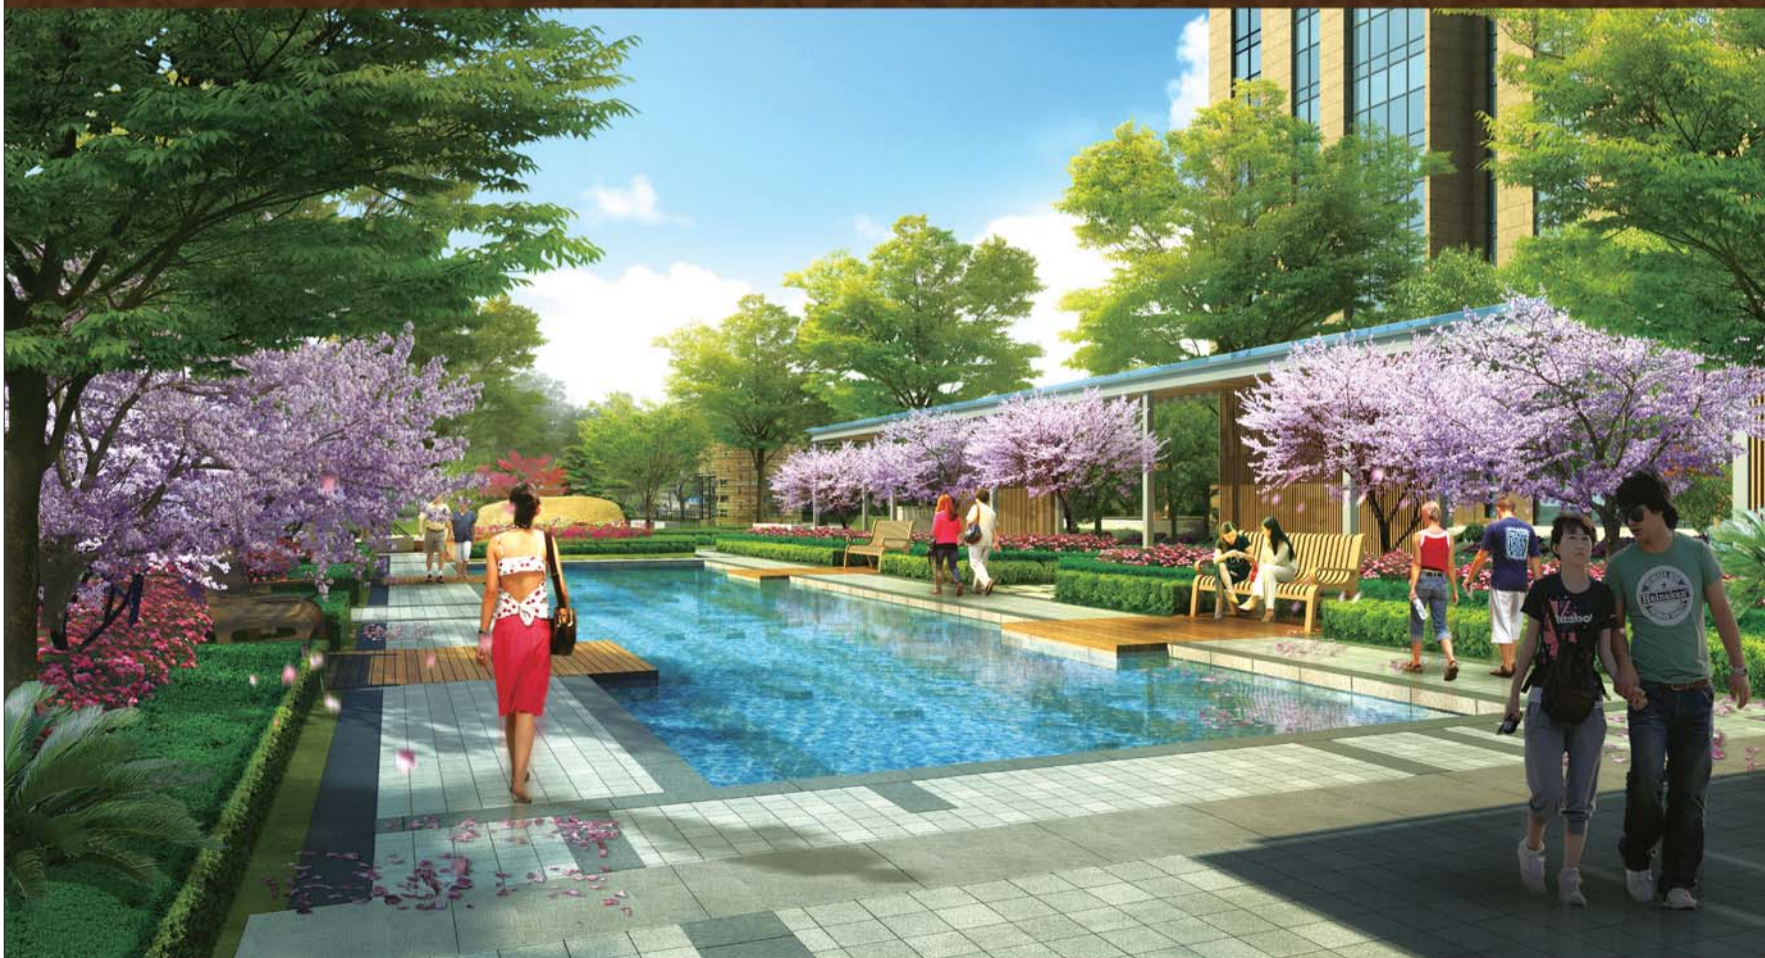

两百余名工匠整装待命 只为打造精美园林

市政广场前 [42-85m²] 豪装小户型代表作
居住投资两相宜

中心花园、河岸休闲公园、屋顶花园、专属会所公园，四重立体景观，不仅规划层面独领泰城，而且已经在全国范围内广邀了两百余名能工巧匠，他们造山有骨，引水有灵，搭台有势，垒亭有品，造园三季有花，四季常青。

泰山国际金融中心在景观的创作中将真正实现园林精装化，在泰安的土地上，营造出南中国园林的层次与精细。

铂金公寓
BOUTIQUE APARTMENT

本宣传页为要约邀请，内容仅供参考，所有涉及图文资料、规划设计、户型标尺尺寸、建筑面积等均以政府部门最终批准的法律文件和双方签订的商品房买卖合同为准。