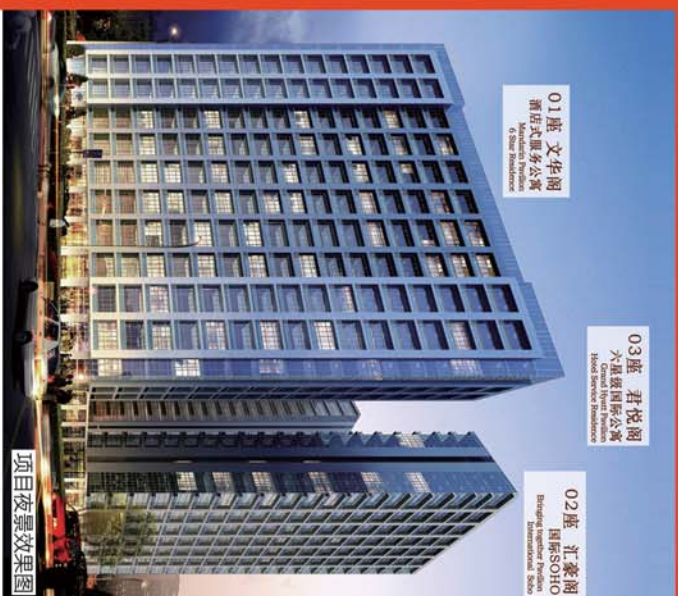

经十路

燕山中央生活区
奥体片区城市综合体

周边单价已过万，买到就是赚到

距离奥体中心 市政府 龙奥大厦 省立医院约 1500 米
距武警医院、省妇幼约 50 米 距燕山立交约 500 米

售楼处营业至晚上9点

销售热线 40021-1994
销售热线 +0531 86966828/6838

项目地址：山东省济南市历下区经十路与浆水泉路交叉口

住

单价 **6800元/M²**起

约 空间折算单价

冬季购房节 特惠 8.7折 当日定房3万抵8万

三室 厅 63万

全明转角观景房 超大落地采光窗

投

经十路独立产权社区门头房

总价 **95万/套起** 另有产权社区铺 **40万**起