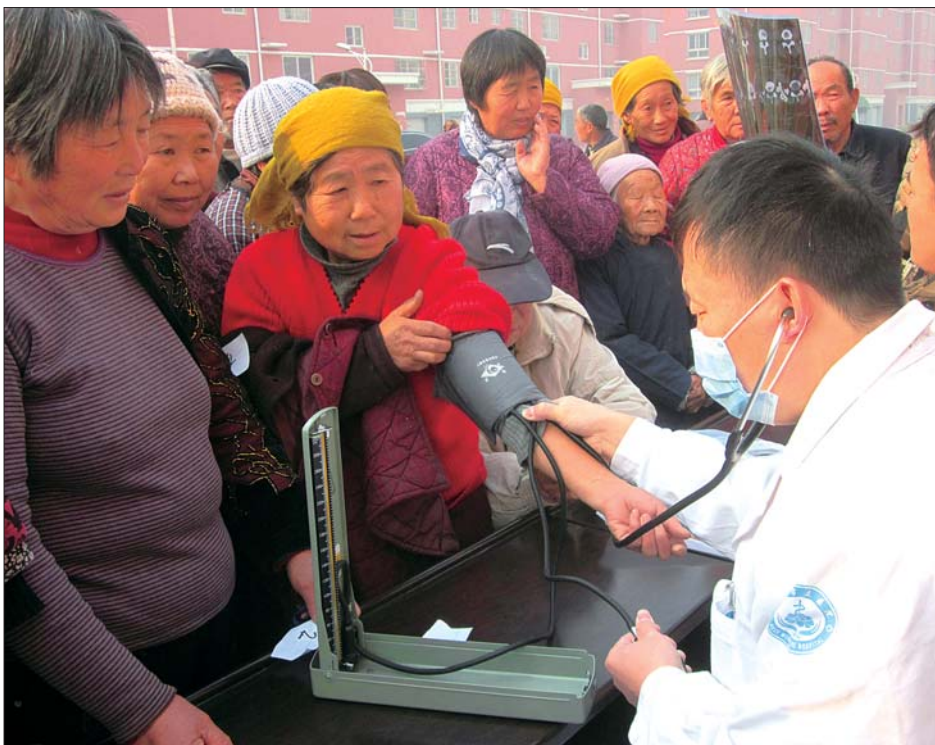

父母参加户籍所在地的新农合,进城务工农民及随迁家属,进城就读农村学生可以自愿选择参加新农合或者城镇职工基本医疗保险、城镇居民基本医疗保险,但不得重复参加、重复享受待遇。

菏泽市2014年新农合筹资已经启动,2013年12月31日前全面完成,2014年1月1日启动新年度报销补偿程序。2014年新农合人均筹资标准为400元,

其中各级政府补助资金320元,占应筹资总额的80%,个人缴费标准为80元。其中各级政府补助资金由280元提高到320元,个人缴费标准由70元提高到80元。

筹资方式原则上采取以村为单位上门收缴,结合其他灵活有效、合理合法的方法进行。相关部门应以户为单位统一向参保农户开具由省财政部门统一印制的基金缴款专

用收据,并及时足额存入财政专户。

各级财政部门要做好2014年新农合专项补助资金预算,确保按时足额拨付;民政、计生部门要积极协调上级和有关部门,确保五保户、计生户救助资金划拨到位,按时完成筹资任务;卫生部门做好参保信息的收集、核实、录入、证卡的发放工作;各乡镇(办事处)要做好基础工作。

消防不合格 菏泽政府挂牌督办

本报菏泽11月24日讯(记者 邓兴宇 通讯员 杨海亮) 22日,菏泽市冬季防火工作会议暨火灾高危单位消防安全管理现场会召开,此次会议确立全市火灾高危单位,并对今冬明春消防工作进行部署,加强火灾高危单位消防安全管理的经验交流。据了解,菏泽市、县两级政府将挂牌督办一批尚未整改的重大火灾隐患。

东明供电公司: 建“短信预警平台”

本报东明11月24日讯(记者 李贺 通讯员 柳波) 24日,记者从东明县供电公司获悉,该公司近日专门建立短信天气预警平台,通过专人关注天气变化,编写天气信息,第一时间将灾害性天气预警信息通知到各个单位,提高工作的安全性。

近日,国网东明县供电公司专门建立了短信天气预警平台,指定专人随时关注天气变化,并及时编写灾害性天气信息,通过预警平台,第一时间将灾害天气预警信息通知到各单位安全第一责任人。

通过短信天气预警,提醒各单位负责人加强应急值班,提前做好相关防范工作,保证恶劣天气下电网安全稳定运行。另外,预警平台操作简单便捷,有效地保障了预警信息传递的实效性和及时。

坐诊到家

22日9时许,菏泽开发区佃户屯办事处前崔楼社区的广场上,人头攒动。来自菏泽市立医院、菏泽市中医医院、菏泽市第二人民医院、菏泽市第三人民医院、菏泽市妇幼保健医院、菏泽市疾病预防控制中心6个单位,包含内科、外科、神经科、呼吸消化科专业科室的10位专家在此摆起了桌位,前来咨询的居民络绎不绝。

据了解,菏泽“科技人才下基层”专家服务团分三路赴菏泽市开发区佃户屯办事处前崔楼社区、定陶县冉堭镇王堂村和王路口三个地点,菏泽市6家医院、22名专家,一改往日工作地点,将坐诊室摆到了百姓们家门口,与村民面对面交流。

本报记者 赵念东 摄影报道

齐鲁晚报·今日菏泽年终巨献

2013菏泽地产奥斯卡评选有奖投票

投票须知:

- 1、投票读者(网友)幸运奖品: 一等奖1名,奖品牌智能手机一部;二等奖5名,各奖手机车载移动充电电源一部;幸运奖20名,各奖精美礼品一份,获奖名单在12月下旬公布。
- 2、投票方式: A、把本期报纸广告裁下,寄送至菏泽市府东街171号齐鲁晚报今日菏泽编辑部一楼; B、登陆网址<http://heze.qlwb.com.cn/>网上投票。
- 3、投票时间:截至2013年11月30日12时。
- 4、读者(网友)联系电话: _____,身份证号: _____。

奖项:(请在你认为合适的奖项后面填上下面楼盘的编号)

1. 2013最值得向亲友推荐的楼盘( )	2. 2013最适合青年置业的楼盘( )	3. 2013菏泽菏泽房地产科技名盘( )
4. 2013菏泽房地产典范豪宅大奖( )	5. 2013最适宜投资的商业地产( )	6. 2014菏泽房地产期待楼盘( )

参与楼盘:

编号: 01 菏泽·毅德城 commerce and logistics city 0530-3988888	编号: 02 国贸中心 天下之中·荣耀之邦 The supreme glorious community in downtown area 0530-5078787	编号: 03 亿联·奥城广场 YILIAN CITY ONE PLAZA 儿童王国!女人世界!尊贵天地 0530-6522222	编号: 04 中央公馆 ZHONGYONG GONGGUAN 0530-2048888
编号: 05 领将特府 MARSHAL MANSION 0530-5070077	编号: 06 亿联·时代奥城 YILIAN TIMES ONLY CITY 0530-5177777	编号: 07 中南·世纪锦城 CENTRAL LIVING DISTRICT 0530-7070111	编号: 08 中华世纪城 ZHONGHUA CENTURY CITY 0530-5896777