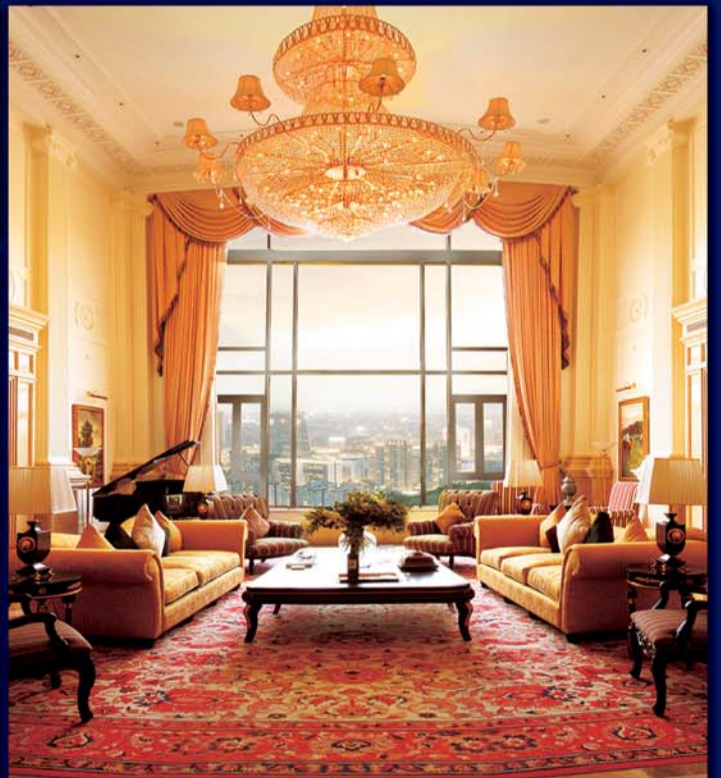

恒大集团 香港联合交易所上市股票代码：3333

城市之心
别墅之上
Evergrande
Royalgarden

恒大帝景
Evergrande Royalgarden

文化东路 名校学区 大宅正席

173m²绝版藏品，最后10席，赠3000元/m²豪装

【恒大帝景效果图】

恒大帝景同步世界级豪宅体验
全球富人阶层首选大平层
世界十大豪宅中大平层占七席

【恒大帝景实景拍摄】