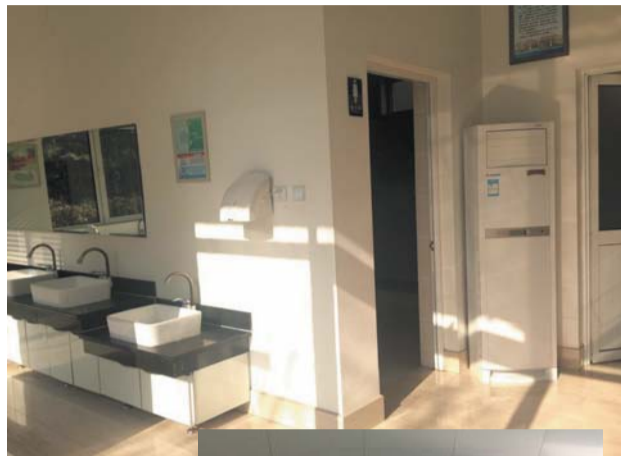

18日上午9点,记者先来到了健康街北海路的西北角,去年首个星级公厕就建在此处。记者注意到,在公厕入口处,醒目的柜式空调并未开启。公厕内只有一位值班工作人员,这位工作人员告诉记者,公厕的空调随时可以开启,但现在一般都是夜间开的时间较长,以避免水管上冻;白天气温略高时,都会关闭空调,既省电,又可以打开窗户通风。

9点45分,室外温度零下3度,记者穿着羽绒服走进文化路东风街交叉路口附近的一座公共卫生间,卫生间内温度很低,而记者发现气温已零下公共卫生间挂式空调也没有开启。管理人员称还没接到通知,接到通知才能开。

10点13分,记者又来到位于山东信息技术学校东面的

公共卫生间,负责该路段的环卫工人正在扫公共卫生间门前的积雪,记者进入公共卫生间发现,坐落在卫生间角落的空调未开启,刚好来上厕所的信校软件系二年级学生小李说,经常来这上厕所,就没见空调开过。记者询问公共卫生间管理人员,管理人员也说没有接到通知,接到通知之后才能开。

10点35分,记者来到位于富华游乐园旁边的公共卫生间,虽然室外温度上升了3度,卫生间内温度仍然不高,中央空调也没开,管理人员对记者的解释是,该处空调坏了,只能吹冷风,会尽快修好。而记者注意到,该工作人员所处的休息间,也只能依靠电暖气取暖。

11点15分,记者来到位于谷德广场的公共卫生间,一开门一阵暖风吹来,记者看到卫生间的空调开着并显示室内温度为13摄氏度,卫生间内的管理人员对记者说:“我们这开空调是根据天气来的,冷的时候就开,冷的时候怕水管上冻空调24小时都开着,由于昨天夜里下雪了,今天早上5点就开了。”这是记者在采访中遇到的唯一一个开了空调暖风的公厕,在采访过程中有两个环卫工人正在卫生间取暖,一名环卫工人告诉记者,“有时候冷了进来暖和暖和,上个厕所,洗洗手,水龙头里的水也不冻手,挺方便的。”