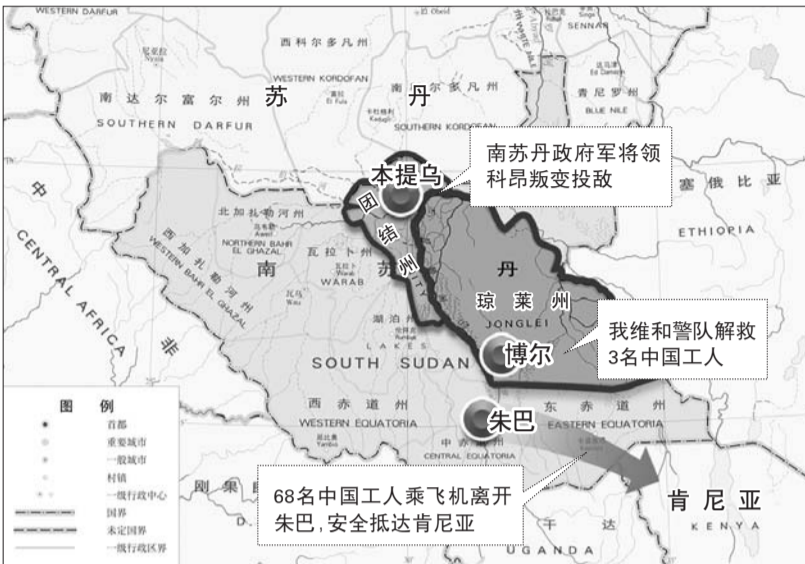

争夺经济命脉

南苏丹重要油田受内乱威胁

南苏丹战火21日继续蔓延,危及一些重要油田,致使大量外国石油工人撤离。另一方面,反政府武装宣称控制部分油田。不过,南苏丹驻苏丹大使沃尔22日说,战火并没有影响南苏丹通过北部石油管道向苏丹输送用于出口的石油。

据新加坡《联合早报》网站报道,南苏丹前副总统马沙尔说,他指挥的反政府武装已经夺得该国大部分地区的控制权。

将领叛变投敌 两产油区危急

南苏丹军方发言人阿盖21日说,掌控北部团结州的政府军将领科昂当天叛变,投靠前副总统马沙尔。南苏丹新闻部长马库韦说,科昂是师级将领,已被马沙尔任命为团结州州长。

不过,按照南苏丹军方的说法,科昂属个人叛变,并非率军投敌。阿盖说,忠于总统基尔的军队仍控制团结州,仅州首府本提乌陷落。团结州靠近苏丹边境,是南苏丹最大的产油区之一。

另外,邻近的另一产油区琼莱州情况同样不容乐观。阿盖证实,政府军已失去对州首府博尔的控制,“博尔现由马沙尔的武装占领。”马库韦说,政府军地面部队在空军支援下,21日晨开始进攻博尔,以期夺回这座城市,“战斗正在继续。”

美联社评述,从历史上看,南苏丹的油田经常成为反政府武装袭击的目标。南苏丹经济命脉中,石油比重占95%以上。根据国际环保组织“全球见证”协会的数字,南苏丹今年5个月的石油收益达到13亿美元。

南苏丹内乱 牵动苏丹神经

南苏丹石油出口需过境苏丹,令苏丹受益。法新社报道,预计苏丹明年能向南苏丹收取15亿美元的过境费。因而,南苏丹内乱同样牵动苏丹的神经。

苏丹新闻部长奥斯曼20日说:“对我们而言,最糟情形是战火蔓延至其他地区乃至南苏丹全境,这将影响苏丹。”奥斯曼警告,控制油田会成为冲突各方的主要目标,“这是一场财富与权力的斗争。”

苏丹方面担心,南苏丹局势动荡会影响双方先前所签石油、经济、安全等协议的落实。现阶段,苏丹正帮助斡旋南苏丹危机。只是,驻苏丹的一些外国外交官认为,恐怕苏丹难有作为。他们表示,南苏丹是脱离苏丹而独立的,因而苏丹必须避免让人觉得它干预南苏丹事务。

据新华社

◀21日,在肯尼亚内罗毕肯雅塔国际机场,中方员工在机场停机坪等候搭乘摆渡车。鉴于南苏丹安全局势紧张,在南苏丹的中国企业21日开始转移中方员工。68名中石油和山东铁建的中国员工当天乘飞机离开南苏丹首都朱巴,抵达肯尼亚首都内罗毕。
新华社发

我维和警队解救3名被困中国工人

68名中石油、山东铁建员工安全抵达肯尼亚

本报讯 中国赴南苏丹维和警队近日成功转移出3名在武装冲突中受困的中国工人,并于21日将其安置到南苏丹首都朱巴。