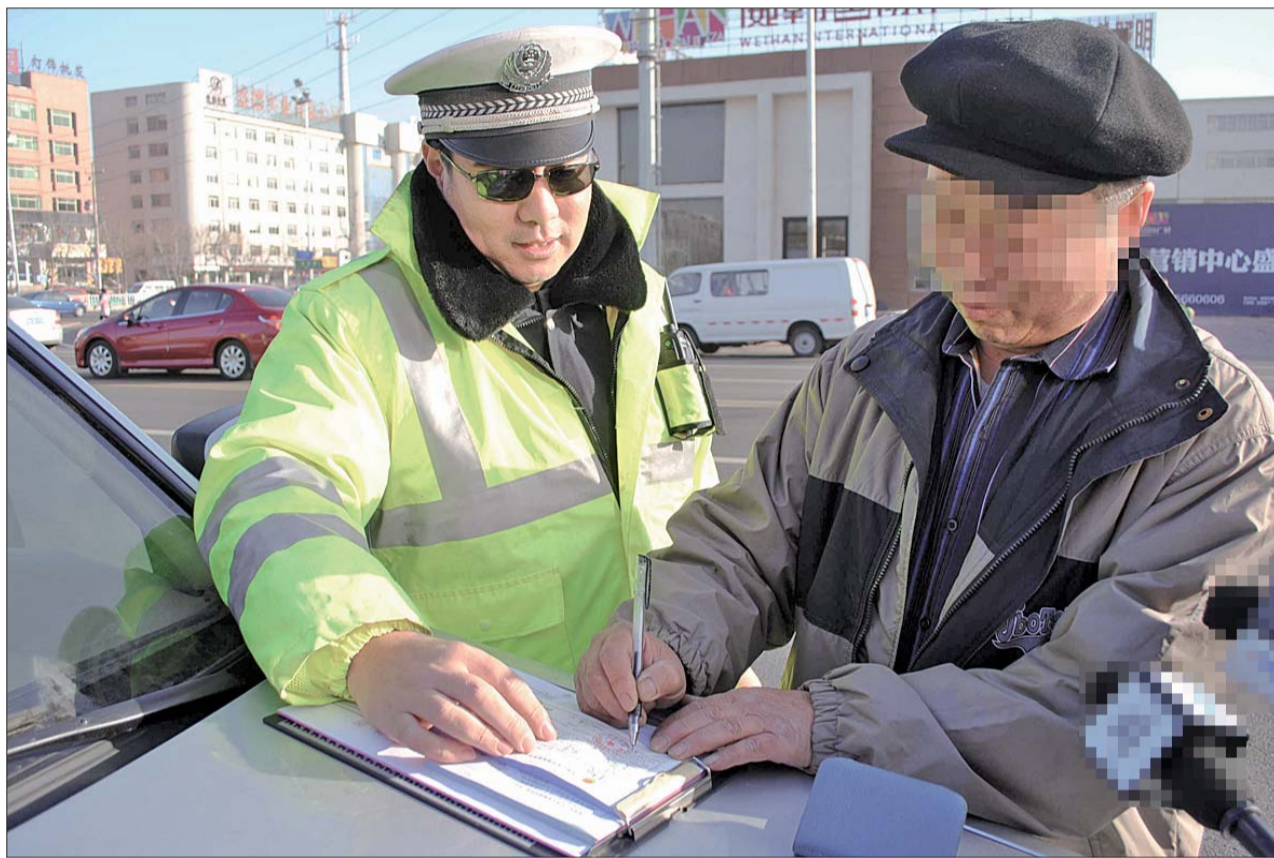

## 本报邀志愿者登泰山迎新春

将免费提供30张门票, 报名热线18906310289

>>C05版

### 禁黄标车 交警开罚

1月1日起, 每日9时至16时、20时至次日6时期间, 市区齐鲁大道以北, 海埠路以西, 沈阳路以东, 环山路以内区域, 禁止黄标车通行。  
当日, 交警对驶入禁行区域的黄标车开罚, 三名车主各被罚200元。

记者 吕修全 摄

>>C06版

做·好·人 做·好·律·师  
《今日威海》法律顾问  
山东中立达律师事务所  
SHANDONG ZHONGLIDA LAW FIRM  
法律专线: 0631-5283300