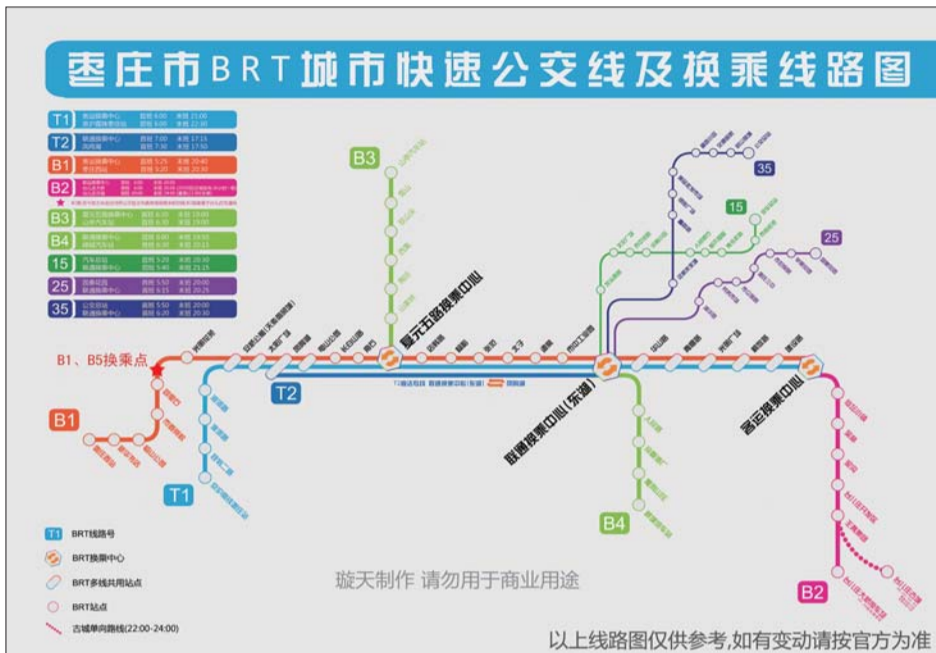

# 枣庄西站—陶庄B5线开通

此为头条乡镇BRT线路,沿途共设置13处中间站

本报枣庄1月2日讯(记者李婷婷) 1日,枣庄快速公交(BRT)B5线在枣庄西站正式开通运营,这也是枣庄市第一条通往乡镇的BRT线路。同时,B5线可与B1线、B3线相互连接,实现枣庄西站、陶庄站与山亭站的连接,方便市民出行。

据悉,(BRT)B5线是2013年市政府确定的百件惠民实事之一,该线路由枣庄西站始发,途经天山路、枣曹路、光明西路、光明大道、祁连山路、枣曹路、长白山路、山官路、店韩路,终到陶庄停车场。沿途共设置13处中间站:黄河路站、天山路站、凤凰台站、现代学校站、四里石(浙商大厦)站、鲁沪汽车城站(换乘站)、枣矿集团总医院站、学院站、八中东校站、枣曹路站、陶庄镇政府站、陶庄汽车站、陶庄换乘站。全程21公里,全程运行50分钟,班次平均间隔12分钟,日运行100个班次。首班车6:10,末班车枣庄西站18:30,陶庄换乘站18:46,线路实行单线往返,在鲁沪汽车城站可实现与B1线同向免费换乘,在陶庄换乘站可实现与B3线双向免费换乘。

据了解,在B5线未开通之前,沿线的市民主要乘坐101路、

102路、6路出行,但由于车少人多,供需紧张,导致市民乘车、相对较难。而B5线开通后,原薛城开往陶庄的客运线路班车将全部退出市场,原薛城至陶庄6路及6路复线公交,下一步也将根

据市民出行的需求进行优化调整。”枣庄市公交总公司副总经理李玉泉告诉记者,B5线开通后,枣庄市BRT运行里程将近150公里。

枣庄市交通局副局长范广田

表示,目前枣庄市的BRT工程已经走在全国的前列,BRT快速公交车也由最初的几十辆增加到上百辆。“预计在2015年左右将开工建设通往滕州的BRT工程,真正地把枣庄五区一市联动起来。”

## 可换乘B1、B3线 连通市中与山亭

据了解,目前,B5线已投入10辆LNG节能环保型BRT公交车运营。为了提前体验一下B5线的便捷与舒适,许多市民一大早就赶到了枣庄西站。

早晨8点左右,一位等待体验第一辆B5线的81岁老人冯旭祥告诉记者,他现在住在新村老年公寓夕阳红里面,当得知B5线今天运行开通后,他专程赶过来体验一下。“之前去陶庄时可以坐6路或101路,但车辆经常绕道夏庄再到陶庄,很不方便,以前从家里坐车去陶庄需要花费半个小时的时间,现在只要20分钟就到了。”冯旭祥告诉记者,BRT开通后,他一有空就坐车到台儿庄、山亭、峯城去溜达,现在B5线开通后,他也能经常去陶庄逛逛了。

在乘车体验中,记者了解到与B1线途经的新华书店站、临山公园站、市委党校、四里石再到鲁沪汽车城站线路不同的是,B5线发车后,途经黄河路到达天山路、凤凰台、现代学校、四里石浙商大厦站再与B1线在鲁沪汽车城站汇合。而在陶庄换乘站,记者注意到两个站台之间,架起了一座天桥,通过天桥,市民可以免费换乘B3线及B5线,实现枣庄西站、陶庄站与山亭站的连接。

“B5线的开通,实现了薛城到市中、山亭的零换乘,同时也将缓解即将到来的春运压力。”枣庄市公交总公司总经理黄玉强介绍,B5线开通后,市民可以在鲁沪汽车城站(换乘站)同向换乘B1到达市中,在陶庄换乘站可双向换乘B3线到山亭。