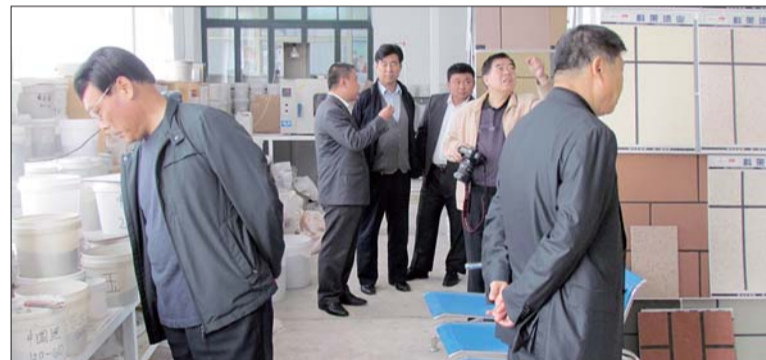

市领导走访调研山东科莱涂料有限公司

视察企业样板间