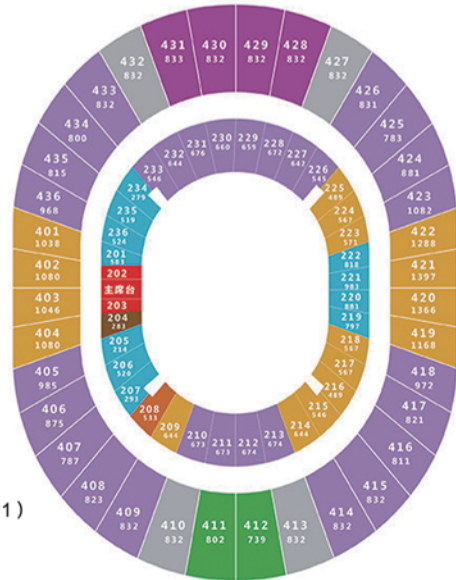

VS

2014-03-07 19:00

济南·鲁能大球场

哈尔滨毅腾

2014赛季鲁能泰山队中超联赛主场票价示意图
鲁能大球场

鲁能官方售票系统 济宁本地即可联网出票 统一组织大巴往返

购票热线: 18678730263

齐鲁晚报·今日运河球迷QQ群: 244828793