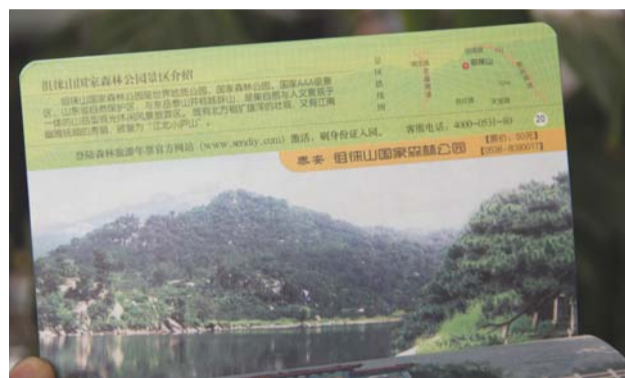

2014“好客山东·森林旅游”年票全省范围内发行

买96元年票游遍全省55家景区

由省林业厅森林公园管理办公室主办,山东森林(国际)旅行社承办,济南市邮政局、济南电视台协办的2014年“好客山东·森林旅游”年票已于2013年12月8日正式发行。该年票涵盖山东省内55家景区,年票价格为96元,市民可致电本报购买。

2014年“好客山东·森林旅游”年票共录入55家景区,市民购买该年票后,可享受其中54家门票免费,1家门票打折的优惠,门票减免总价值达2558元。每本年票的全省统一销售价格96元,较之前发行便宜2元钱,价格只占实际门票价格的3.6%,游客购票即享大

实惠。

2014森林旅游年票包括济南、淄博、泰安、枣庄、潍坊、滨州、临沂、威海、烟台、德州、日照、济宁、青岛、菏泽、莱芜等15市的景区,使用时限为2014年1月1日至2014年12月31日。录入的55家景区均经严格筛选,其中国家级森林公园17家,省级34家,新录入景区11家,众多有分量的知名景区悉数纳入。其中多是灵岩寺、鲁山国家森林公园、织女洞森林公园、腊山国家森林公园等国家4A级景区,更有临朐沂山风景区、蒙山国家森林公园、蒙山龟蒙景区等国家5A级景区。

负责此次森林门票推广发售的是山东省林业厅,旨在通过推行年票,降低森林旅游的门槛,让更多的人走进森林,让森林旅游成为一项“国民绿色福利”。趁着双休日,带着一本年票,一家三口来次省内短途游,呼吸森林中的新鲜空气,是您休闲放松的不错选择。

温暖明媚的春天即将到来,是与家人外出旅行的最好时机,森林旅游年票中多条春游线路可供市民选择。淄博鲁山是全省第四高山,地处淄博南部的群山环抱之中,主峰观云峰海拔1108.3米,鲁中最高,公园面积42平方公里,园内群山耸立,沟壑纵横,飞瀑流泉,森林茂密。是值得一游的山岳型风景区。

夏津黄河故道森林公园四季风采各异,故道庄园、农家院等风情独特;桃花节、梨花节、桑葚节等节日为游览助兴,温泉度假村集水疗、观光、娱乐、休闲、度假于一体;大云寺历史悠久,佛教文化深厚;森林游乐园另有滑雪场、滑草场、过山车、海盗船、勇者之路等多彩项目,是一处适合生态观光、绿色采摘、休闲度假的平原大型森林公园。

此次森林年票为护照形式,封面和封底采用硬纸质,游客携带更加方便。年票采用一证通电子检票管理系统,验证码网上激活,游客只需提前绑定身份证,无需贴照片,刷一下身份证就可入园,一张年票可以绑定三张身份证使用。持年票游客不用排队持票,直接进入景区,免除排队之苦。年票新增景区路线图、数字二维码等内容,是便携生活工具书,使用完后还可进行收藏。