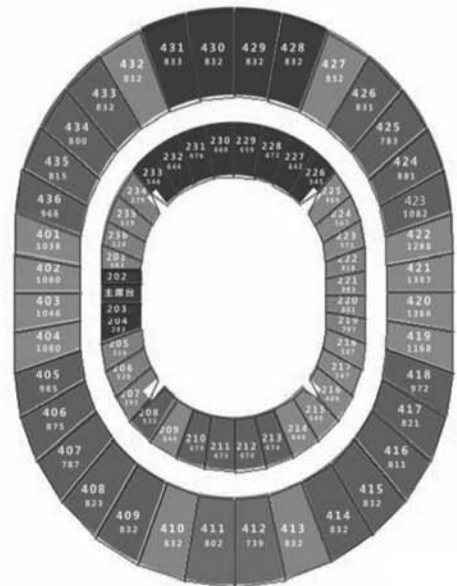

2014中超联赛开战啦!

邀您共赴鲁能大球场

山东鲁能

VS

2014-03-07 19:00

济南·鲁能大球场

哈尔滨毅腾

2014赛季鲁能泰山队主场单场票价示意图
鲁能大球场

鲁能官方售票系统 济宁本地即可联网出票 统一组织大巴往返

购票热线: 18678730263

齐鲁晚报·今日运河球迷QQ群: 244828793

地址: 济宁洸河路11号齐鲁晚报济宁记者站(工会大厦对面)