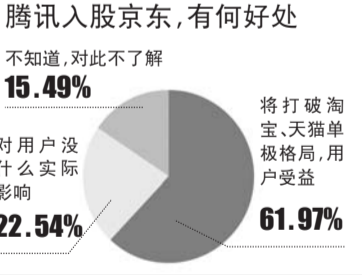

齐鲁晚报网数据调查

本报网站编辑 白丽 刁俊艳

李克强总理作政府工作报告后的第五天,3月10日,京东和腾讯达成联手了。在政府工作报告中有那么一句:“降低流通成本,促进物流配送、快递业和网络购物的发展。充分释放十几亿人口蕴藏的巨大消费潜力。”很明显,“十几亿人”的潜力是巨大的,也是极其具有诱惑力的,网购将会成为中国经济发展新的增长极。

“就战略层面上,京东、腾讯的共同敌人是阿里,敌人的敌人就是朋友。”阿里四川馆运营负责人、世纪义商CEO曾严接受媒体采访时表示,这是老二和老三联合起来打老大,商业竞争常见现象。企鹅联合京东与天猫大战,网友们乐了:打车软件的PK大战是否会再次上演?据调查显示,近6成的网友认为会“更有利于市场竞争和用户利益。”网友们还表示,选择网购平台最注重的是电商服务水平和商品价格高低,只有平台做得好,大家才会选择。

很显然,腾讯收购京东股份将成为中国互联网产业一次具有标志意义的大交易,中国互联网版图因此生变。身处其中摩拳擦掌的网购达人们,你们准备好了吗?

信息泄露严重 是我的快递 也不写我名儿

齐鲁晚报网友 张小草

一同学(姑且叫小花)在淘宝买东西,卖家询问是发EMS还是中通,她觉着EMS高大上,果断选择EMS。后来一想,现在快递单都被拿来卖了,不能把真名填上去,就写了个化名。

几天后,邮政通知本人去领包裹,小花没承想需要身份证,无奈回家取了证件。“请让本人来认领。”邮政阿姨提示。小花理直气壮,“我就是本人,只是上面填的是化名。”“化名和身份证不一样,不能领取。”阿姨说。小花有些气急败坏,“为啥不让领?不让领算了,你们处理了吧,我不要了!”不料阿姨又补一刀,“不是本人没资格处理包裹。”小花只好悻悻而去。