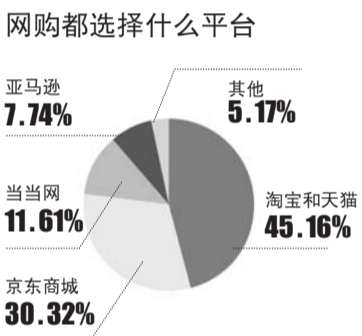

齐鲁晚报网数据调查

本报网站编辑 白丽 刁俊艳

李克强总理作政府工作报告后的第五天,3月10日,京东和腾讯达成联手了。在政府工作报告中有那么一句:“降低流通成本,促进物流配送、快递业和网络购物的发展。充分释放十几亿人口蕴藏的巨大消费潜力。”很明显,“十几亿人”的潜力是巨大的,也是极其具有诱惑力的,网购将会成为中国经济发展新的增长极。

“就战略层面上,京东、腾讯的共同敌人是阿里,敌人的敌人就是朋友。”阿里四川馆运营负责人、世纪义商CEO曾严接受媒体采访时表示,这是老二和老三联合起来打老大,商业竞争常见现象。企鹅联合京东与天猫大战,网友们乐了:打车软件的PK大战是否会再次上演?据调查显示,近6成的网友认为会“更有利于市场竞争和用户利益。”网友们还表示,选择网购平台最注重的是电商服务水平和商品价格高低,只有平台做得好,大家才会选择。

很显然,腾讯收购京东股份将成为中国互联网产业一次具有标志意义的大交易,中国互联网版图因此生变。身处其中摩拳擦掌的网购达人们,你们准备好了吗?

信息泄露严重 是我的快递 也不写我名儿

齐鲁晚报网友 张小草

一同学(姑且叫小花)在淘宝买东西,卖家询问是发EMS还是中通,她觉着EMS高大上,果断选择EMS。后来一想,现在快递单都被拿来卖了,不能把真名填上去,就写了个化名。

几天后,邮政通知本人去领包裹,小花没承想需要身份证,无奈回家取了证件。“请让本人来认领。”邮政阿姨提示。小花理直气壮,“我就是本人,只是上面填的是化名。”“化名和身份证不一样,不能领取。”阿姨说。小花有些气急败坏,“为啥不让领?不让领算了,你们处理了吧,我不要了!”不料阿姨又补一刀,“不是本人没资格处理包裹。”小花只好悻悻而去。