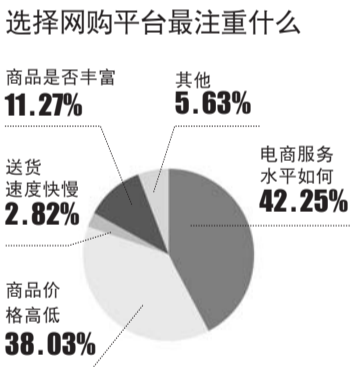

齐鲁晚报网数据调查

本报网站编辑 白丽 刁俊艳

李克强总理作政府工作报告后的第五天,3月10日,京东和腾讯达成联手了。在政府工作报告中有那么一句:“降低流通成本,促进物流配送、快递业和网络购物的发展。充分释放十几亿人口蕴藏的巨大消费潜力。”很明显,“十几亿人”的潜力是巨大的,也是极其具有诱惑力的,网购将会成为中国经济发展新的增长极。

“就战略层面上,京东、腾讯的共同敌人是阿里,敌人的敌人就是朋友。”阿里四川馆运营负责人、世纪义商CEO曾严接受媒体采访时表示,这是老二和老三联合起来打老大,商业竞争常见现象。企鹅联合京东与天猫大战,网友们乐了:打车软件的PK大战是否会再次上演?据调查显示,近6成的网友认为会“更有利于市场竞争和用户利益。”网友们还表示,选择网购平台最注重的是电商服务水平和商品价格高低,只有平台做得好,大家才会选择。

很显然,腾讯收购京东股份将成为中国互联网产业一次具有标志意义的大交易,中国互联网版图因此生变。身处其中摩拳擦掌的网购达人们,你们准备好了吗?

信息泄露严重 是我的快递 也不写我名儿

齐鲁晚报网友 张小草

一同学(姑且叫小花)在淘宝买东西,卖家询问是发EMS还是中通,她觉着EMS高大上,果断选择EMS。后来一想,现在快递单都被拿来卖了,不能把真名填上去,就写了个化名。

几天后,邮政通知本人去领包裹,小花没承想需要身份证,无奈回家取了证件。“请让本人来认领。”邮政阿姨提示。小花理直气壮,“我就是本人,只是上面填的是化名。”“化名和身份证不一样,不能领取。”阿姨说。小花有些气急败坏,“为啥不让领?不让领算了,你们处理了吧,我不要了!”不料阿姨又补一刀,“不是本人没资格处理包裹。”小花只好悻悻而去。