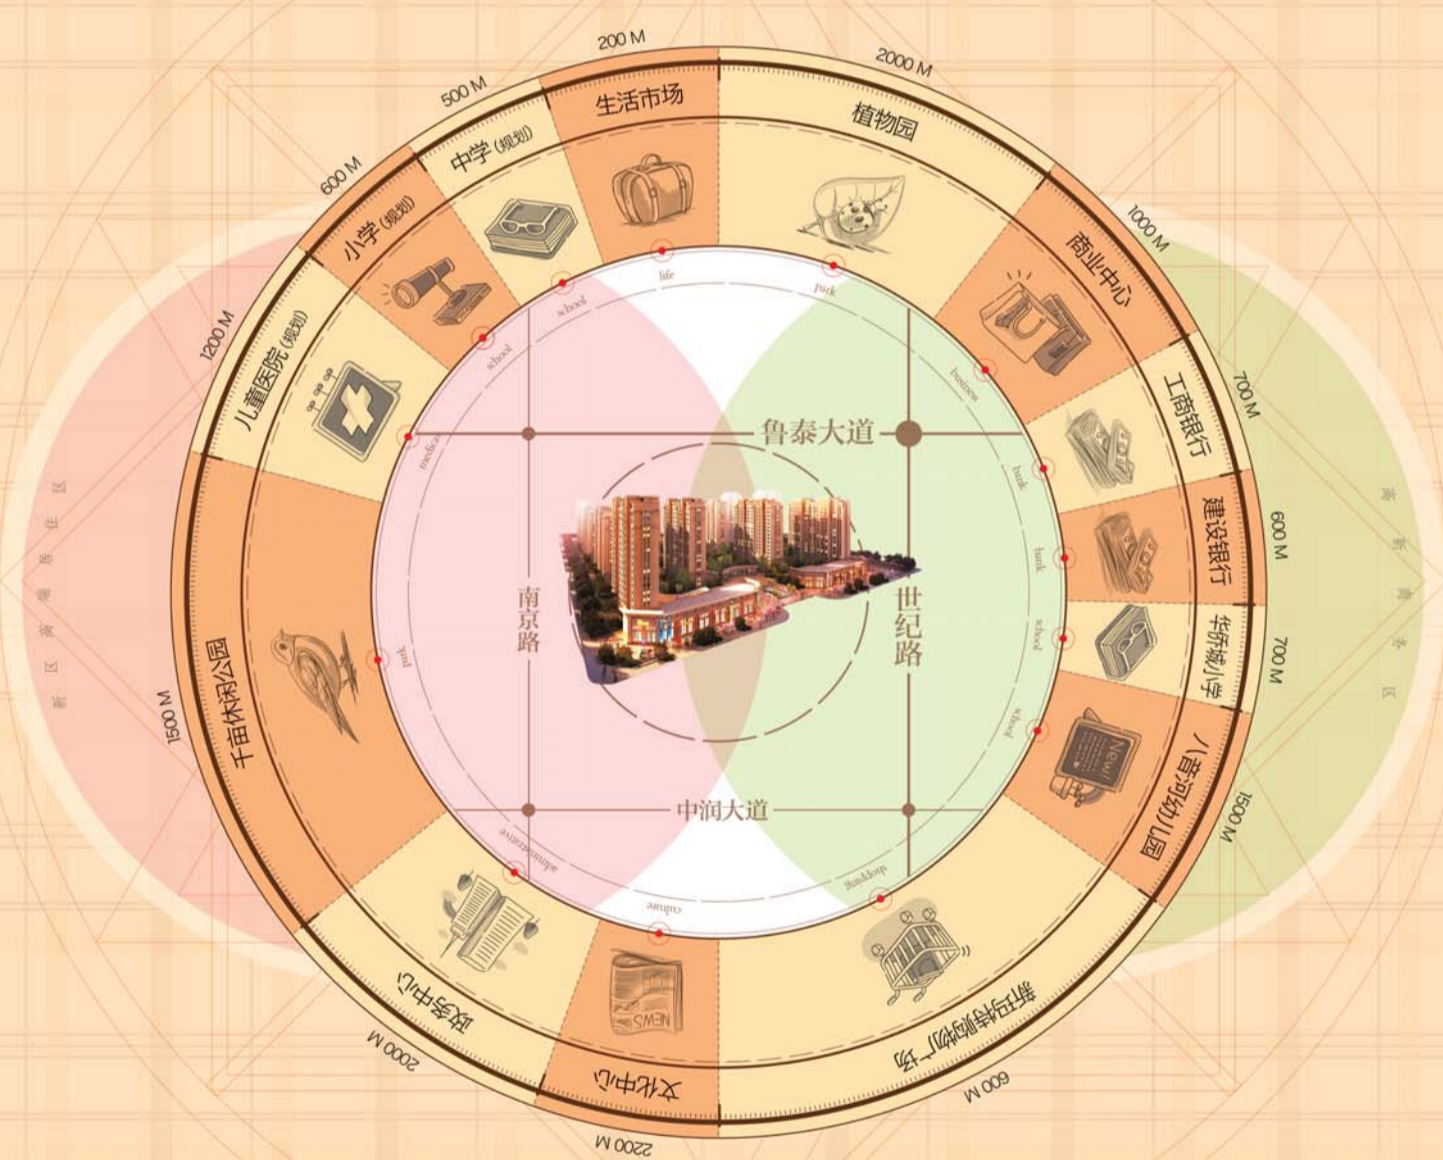

LEISURE  
亿丰陶然城

HAPPINESS PROJECT  
亿丰'幸福计划'  
幸福置业

# "双核"时代,左右逢源 未来在这里,你在哪里?

亿丰'陶然城,傲居"淄博新区"与"高新区"枢纽位置,完美享受"双核"优势配套资源。  
城市向西,居住向西!  
淄博新区最具性价比楼盘,即将完美绽放!

均价 **5830** 元/M<sup>2</sup>

'日进千金'火爆进行中!  
1万元置业金,享最高日增**1000**元!

Hotline **3813555 3883666**

接待中心:张店区世纪路与鲁泰大道交叉口西200米路南