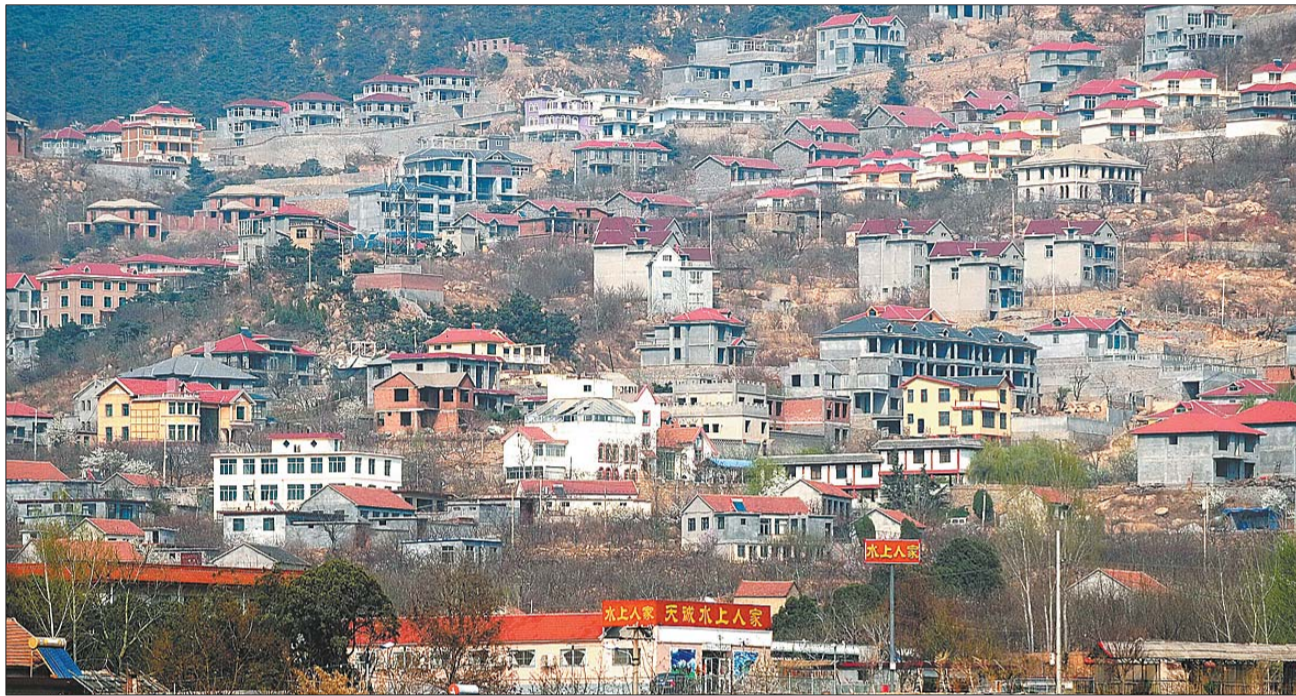

改革未动，多地已低调卖公车

清理整顿公车政策倒逼，我省各地处理的多为超标车

A05 身边

护林房？ 野别墅！

9日，济南长清万德镇马套村，后山坡上遍布至少上百套野别墅。村民以最高十几万元一亩的价格把林地卖给外地人，别墅多是打着“护林房”的幌子建设。济南市林业局表示，护林房是由林业部门统一规划、建设，个人不能乱建。

本报记者 摄
A06 身边

青岛世园会开幕
还有14天

今日本报A叠28版、B叠4版、C叠24版、D叠24版，共80版 本版编辑：任鹏 美编：牛长婧 组版：陈华

[远离雾霾，让您及家人健康一生！]

齐鲁晚报海南专机看房团

4月18日起航

看房首站：重汽·蝶泉湾 44 - 300 m² 精装现房 36万起

旅游度假 养生生活 寻觅一方可安放身心的养生净土
空气负离子含量20000个/cm³ / 森林覆盖率达81% / 山中清流和新鲜果蔬

齐鲁晚报购房俱乐部海南置业会 专享**1万抵2万**购房优惠

山东人在海南的家

购房俱乐部报名：0531-85196595 重汽济南接待中心：0531-8750 5777
项目地址：济南市市中区建设路（中段）85号三箭如意苑北门对面 <http://zhqfdc.com>
本广告仅作参考，不构成正式合同要约。开发商保留对其中所有细节的最终解释权修改权。最终以政府相关部门批准文件中所核准内容为准。