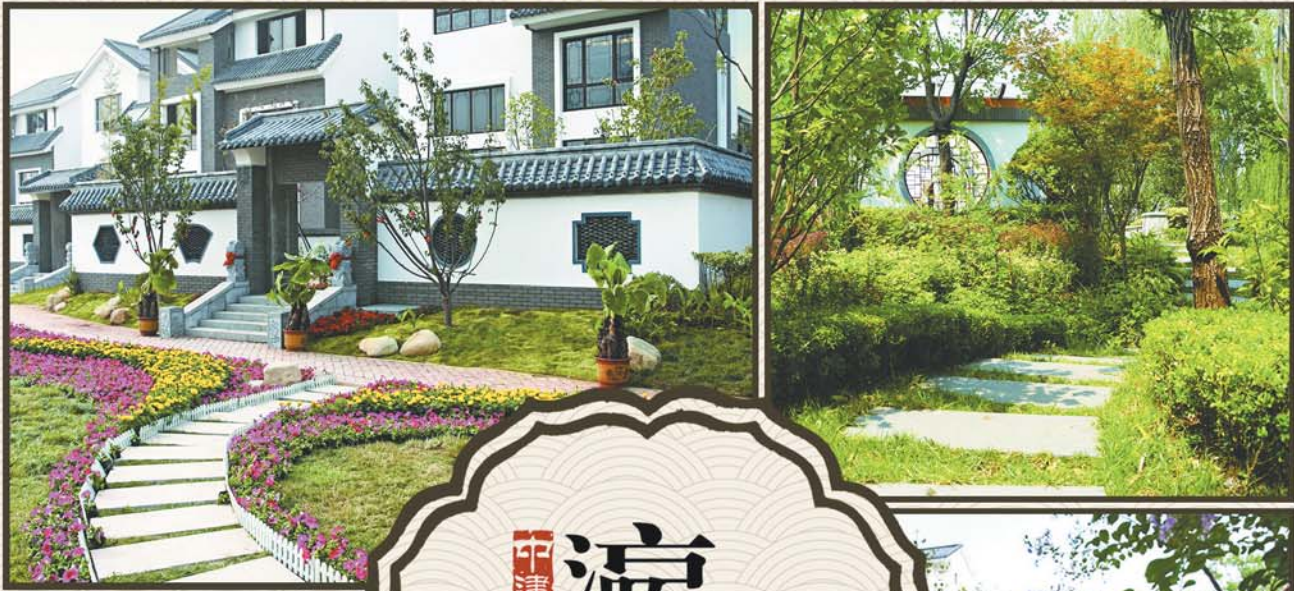

· 以下为实景拍摄 ·

中建  
**瀛园**  
一园容中国  
二期

123m<sup>2</sup>美宅新品, 现房呈现, 恭迎品鉴

8733 7777

项目地址: 中国·济南·园博园南 | 开发商: 中建信和山东置业有限公司

中建地产  
CSC LAND GROUP

本资料所有内容图片仅供参考, 最终以政府批文及商品买卖合同约定为准, 本资料最终解释权归开发商所有。