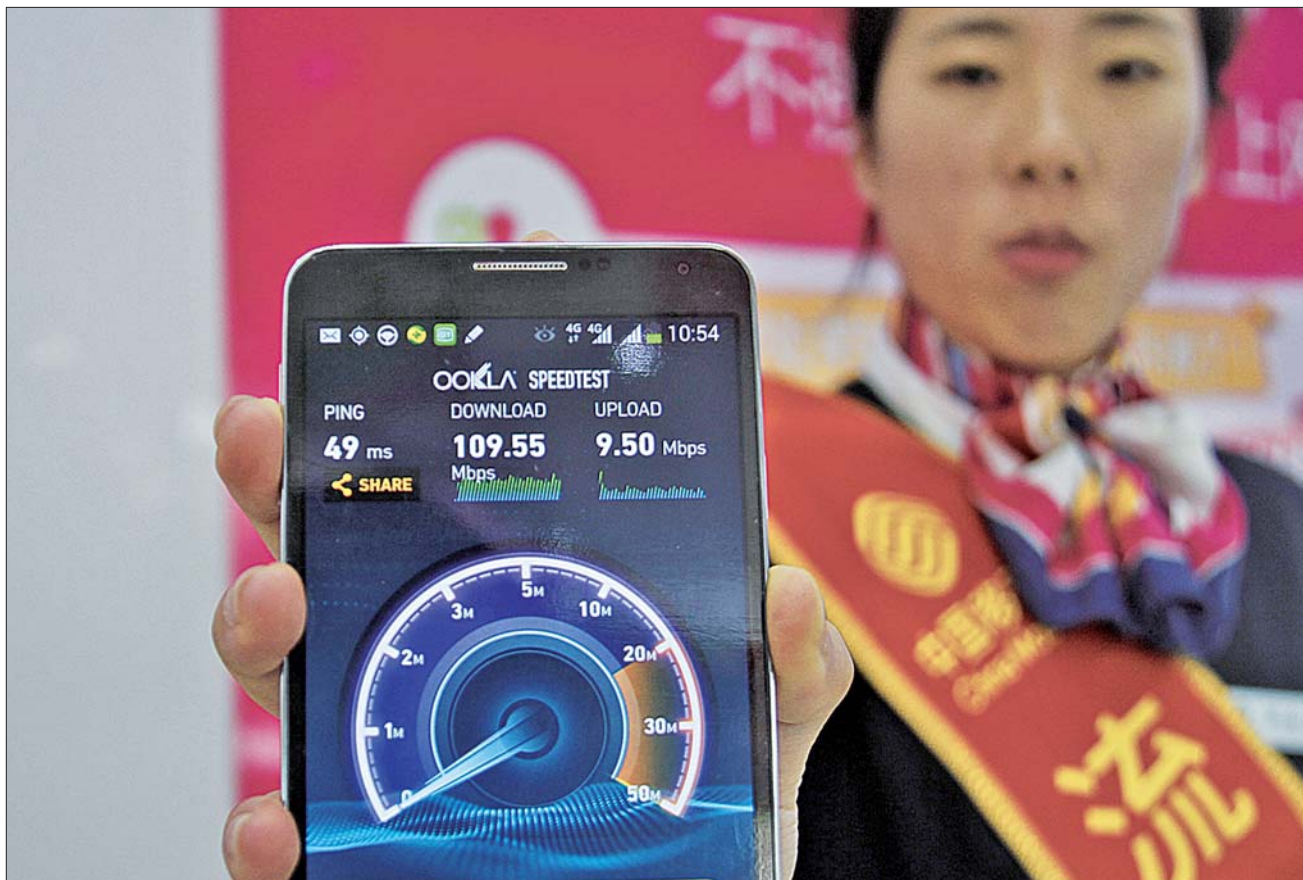

今日威海

4G 来袭

21日起,威海开通了移动4G网络服务,平均网速可达每秒80兆。据了解,威海4G网络建设一期工程1000个基站已于4月10日建设完成,信号覆盖威海城区及各市市区,10月下旬将完成二期建设,届时将再建成1076个基站,4G网络信号将覆盖到所有镇(街)及部分农村。图为营业厅工作人员展示拥有4G信号的手机。

本报见习记者 陈乃彰
报道

《今日威海》法律顾问
山东中立达律师事务所
SHANDONG ZHONGLIDA LAW FIRM
法律专线: 0631-5283300

导读
▽

“骚土”蛇咬伤八旬老太

眼下又到了“骚土”出没季,外出游玩需谨慎

>>>C03版

“五一”机票票源略紧

汽车站将在假期期间加派加班车

>>>C06版