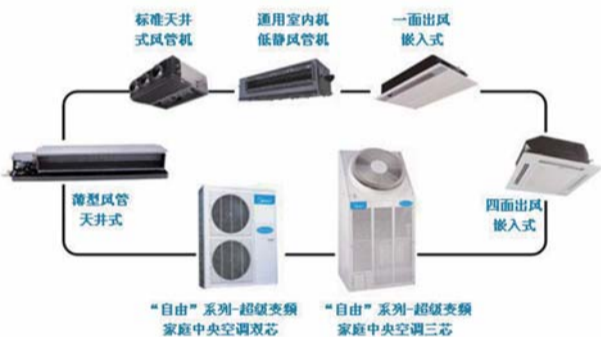

菏泽科力——老百姓信赖的空调专家

菏泽科力科技贸易有限公司成立于1993年。20年来，一直从事空调销售、安装、维修服务，是菏泽历史最长、规模最大的专业空调公司。多年来，公司一直秉承“用户至上，服务至上，信用至上”的原则，以严谨求实的作风，诚实守信的理念，建立起一支业务熟练、技术过硬、服务周全的销售、安装、维修队伍。以优良的服务赢得了客户的良好口碑，公司也在激烈的竞争中不断发展壮大。

多年来，公司一直是美的空调菏泽区域总代理。凭借公司雄厚实力，自04年度起公司已发展成为格力空调菏泽区域最大经销商，销量一直雄踞同行业之首。现已发展成为拥有安装技师60余名，维修技师10余名，注册资本200余万元，年销售额超过7000万元的大型专业公司。并于2009年开设了菏泽第一

家美的空调电器旗舰店，从而实现了以空调为龙头集电视、空、冰、洗及各类精品小家电为一体的多元化经营模式。

近年来，公司承做了大量的空调工程项目，如市政府办公楼、市委诸多部委、市政协、市人大、开发区管委会、牡丹区教育局、菏泽市教育局、各医院、工厂各小区、饭店、移动、联通各基站等，并成为移动、联通各基站指定售后服务商。公司以低廉的价格，最优的服务赢得了各用户的普遍赞誉。

公司承诺：对所售家用空调六年、中央空调二年全免费上门服务，保证12小时内服务到位，并配备周转使用机。

创业于1968年的美的集团，是一家以家电业为主，涉足房产、物流等领域的大型综合性现代化企业集团，旗下拥有两家上市公司四大产业集团，是中国最具规模的白色家

电生产基地和出口基地。

1980年，美的正式进入家电业；1981年开始使用美的品牌。目前，美的集团员工近8万人，拥有美的、威灵等十余个品牌。除顺德总部外，美的集团还在国内的广州、中山、安徽芜湖、湖北武汉、江苏淮安、云南昆明、湖南长沙、安徽合肥、重庆、江苏苏州等地建有生产基地；在国外的越南平阳基地已建成投产。美的集团在全国各地设有强大的营销网络，并在美国、德国、加拿大、英国、法国、意大利、西班牙、迪拜、日本、香港、韩国、印度、菲律宾、新加坡、泰国、俄罗斯、巴拿马、马来西亚、越南等地设有21个海外机构。

美的集团主要产品有家用空调、商用空调、大型中央空调、冰箱、洗衣机、电饭煲、饮水机、微波炉、洗碗机、电磁炉、风扇、电暖器、热水器、灶具、吸油烟机、消毒柜、电火锅、电烤箱、吸尘器、磁控管、变压器等家电配件产品，拥有中国最大最完整的空调产业链和微波炉产业链，拥有中国最大最完整的小家电产品群和厨房家电产品群。

美的中央空调一直致力于空调技术的研发和创新。多年来，从引进世界先进技术，到与国际化公司合作，在技术和产品创新领域，取得很多新的突破，多项世界领先，国内首创的技术在美的诞生。

产品展示

买空调到科力 (菏泽市高平路南头)

五一大放价

高贵不贵

5399*

美的客厅专用中央空调仅需

高贵有限 售完即止 更送4米铜管、免费设计、免费安装

美的家庭中央空调

高贵不贵，现在起，中央空调不再是别墅豪宅的专利。仅需5399元，就可把美的客厅专用中央空调带回家。活动期间购机，尊享免费上门设计安装服务。

*仅限此产品型号：KFR-50T2W/DY-C3

美的客厅专用中央空调TR

- ☑ 智能控制，智能舒适新体验
- ☑ 高效节能，引领低碳新潮流
- ☑ 健康环保，静享大自然清新空气