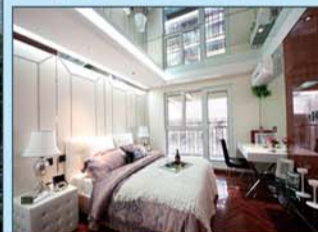

单层式私人领地 全城独有 现房发售

一层一户 即买即住 诚邀莅临鉴赏

- 一层一户 单层独享
- 超大面宽 尺度决定气度
- 超大空中花园 上品宅第风范
- 动静分离 保障私密性
- 四面阳台 360度全方位观景
- 电梯入户 尊享私人空间
- 全明设计 阳光不留死角
- 山体坡地 印象生活

花园洋房D
六室两厅四卫
建筑面积约**315.68m²**

0531—88769077

接待中心地址/济南奥体中心东临 经十东路与凤凰路交汇处北行777米路西
开发商/山东国华时代投资发展有限公司 国华地产官方网站/<http://www.guohuadichan.com>

天階·泓都國際

和平路现房 距泉城广场1500米

59万 | 多功能精致复式
一套复式可拆分两套平层

宜投资 宜居住 投资出租 赚取双倍高租金

经典复式二房二厅
总价 **75万** /套起

经济复式三房二厅
总价 **98万** /套起

奢华复式三房二厅
总价 **120万** /套起

VIP: 0531+67866999 / 67867888