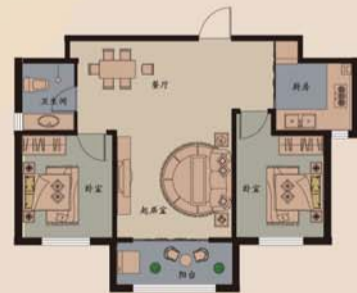

5-6# A户型
三室两厅两卫 约104.27m²

5-6# B户型
两室两厅一卫 约89.26m²

Tel: 6282 9999

CL建筑体系

鲁班奖获得者建造

新古典建筑风格

5分钟休闲火炬公园

2分钟购物银泰城