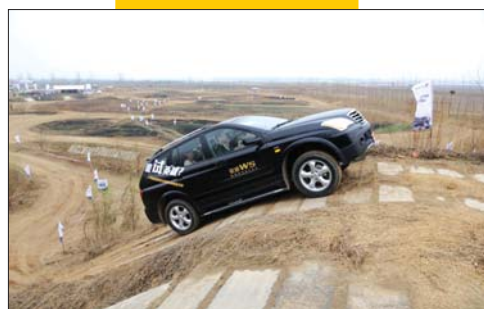

## 荣威W5谁“试”英雄——鲁西南极限试驾会招募等您来

亲爱的小伙伴们,泰安双龙荣威4S店发邀请帖,6月1日启程赴济宁试驾荣威W5,体验绝佳的越野技能。鲁西南极限试驾会招募开始,即日起至5月31日下午5点,欢迎报名。

荣威4S店工作人员说,6月1日早晨9点,报名市民在泰安双龙荣威4S店集合,集体乘坐大巴车出发,11点半到达济宁,中午安排就餐。下午试驾活动结束后,集体乘车返回。

工作人员说,报名者可带家属、名额不限,全程不用承担任何费用,只需要带着好心情体验试驾会的精彩即可。预约报名参加即可获赠价值300元高档礼品一份,更有机会领取500元加油卡!

泰安双龙“谁”试”英雄极限试乘试驾会,专业跨领域SUV荣威W5、第二代全时数字轿车荣威550、最佳全时在线中级家轿荣威350、首席行政座驾荣威950,科技进化,焕然一新!

道路崎岖艰险,敢不敢越,敢不敢野?上汽荣威SUV W5伴您直面挑战,6月1日,鲁南荣威越野公园,邀您尽享翻越乐趣!

详情咨询泰安双龙荣威4S店。

上汽旗下的首款跨领域专业SUV——荣威W5却始终保持着它独一无二的“硬派”风格,为越野而生的高强度车身和各项强势配置使“跨领域专业SUV”盛名经久不衰。

### HFA专业越野车体结构

作为一款越野车型,是否具有强健的“体格”无疑是最受关注的一点,为抵抗崎岖路面的挑战,真正的越野车一定需要坚固而稳定的车身,而高刚性非承载式车身则是其不二之选,荣威W5也不例外。在目前国内市场中20万左右SUV,只有荣威W5拥有刚性车架,并且将Spinal-Beam抗扭变SUV车身置于车架上,以弹性元件联接,整个车架具有足够的强度和刚度,使受力分布均匀。

除此之外,荣威W5采用的悬挂结构也为越野设想周到,前悬挂采用双叉臂结构,较之传统的麦弗逊结构可以承载更大的侧向负载,而且抓地性能好,路感清晰,后悬挂则是五连杆定位的整体桥结构,更强调高通过性,能够最大限度的发挥轮胎抓地力,从而提高整车的操控极限。无论应对城市铺装道路,还是应对山路、泥路和坡度,对荣威W5来说都不在话下,前悬的油气混合式缓冲减震器、稳定杆、上下摆臂与螺旋弹簧的组合还能同步提高乘坐舒适性,让越野道路变得随心所欲。

倍之多,使车轮紧紧地压住路面,就算路面情况再艰巨,荣威W5也能稳健地驰骋而过。

值得一提的是,荣威W5能实现这样的高通过性与其吸纳了世界级SUV专家的车身设计经验也有一定关系,整车193.5mm的最小离地间隙,25.4度接近角和24.5度离去角的优化设计,41.3度的最大侧翻角……这些具有说服力的通过性数据,不得不让我们为荣威W5的极限路况通过能力叹服。