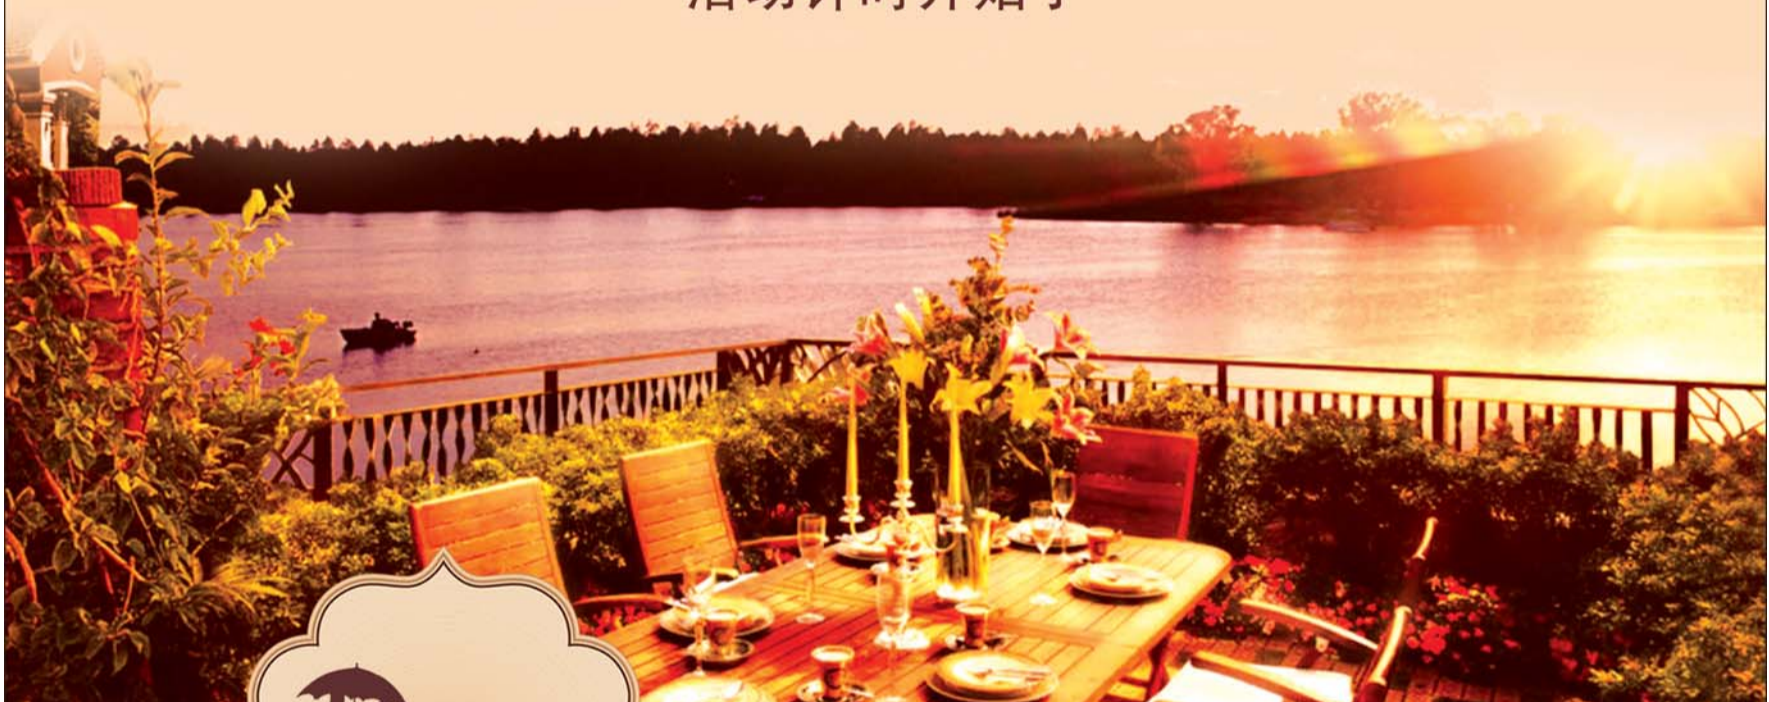

穿越时空的艺术城邦

Great beauty shall rise to new townshang
hai life in optimal cluster

别沉醉 原生态湖畔美宅

左岸与唐王湖湿地公园比邻而居，救驾、护驾山，两山对望，另有114公顷西苇水库，和300亩唐王湖壮阔水域尽收眼底，这里仅属于名流的舞台，栖居在此与美景相伴。

——左岸，湖山岛居，怎能不沉醉？

“首付1万，秒杀豪宅”

活动计时开始了

VIP +0537 5633777
HOTLINE