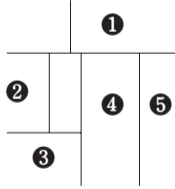

于长奎,男,笔名冰川。1937年生。山东省无棣县政协退休干部。中华诗词学会会员,山东省作协会员,山东省书协会员,无棣县诗词学会会长,县书协名誉主席,“李山美术馆”名誉馆长等职。书法作品获2008北京奥运特等奖,2009年获纪念毛泽东《西江月·井冈山》发表80周年全国书画大赛钻石金奖。书法美术学术文章发表《中国书画》杂志2012年第2期“文化之旅”专栏,并于同期发表书法作品。