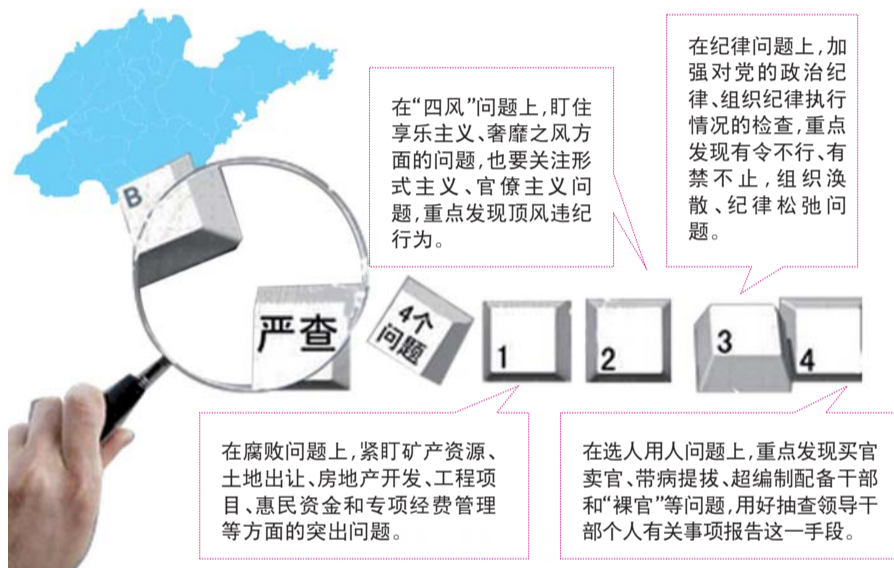

省委第二轮巡视组全部进驻

首次进行专项巡视,紧盯矿产资源、房地产开发等腐败问题

本报济南8月6日讯(记者 高扩) 按照省委统一部署,7月31日起,省委巡视组陆续进驻省发改委、省国资委、省民政厅、省住建厅、省环保厅、省交通运输厅、省水利厅开展常规巡视,同时对山东钢铁集团、山东科技大学开展专项巡视。截至8月6日,省委巡视组今年第二轮巡视已全部进驻到位。据了解,专项巡视在我省尚属首次。

根据巡视工作安排,省委巡视组在常规巡视单位工作2个月,在专项巡视单位工作1个月左右。为方便干部群众与巡视组联系,巡视期间,各巡视组设立联系电话、电子邮箱和信箱,有的还设立了专门邮政信箱。

根据中央、省委要求和巡视工作职责,省委巡视组主要受理反映被巡视单位领导班子及其成员和下一级主要负责人问题的来信、来电、来访,重点是关于党风廉政建设、作风建设、执行政治纪律和选拔任用干部方面的举报和反映。其他不属于巡视受理范围的信访问题,将按规定由被巡视单位和有关部门认真处理。

第一轮巡视的突出特点是,盯紧被巡视单位领导班子及其成员特别是主要负责人。第二轮巡视的动员部署会在7月25日召开,一方面肯定了第一轮巡视,同时又表示要适应对巡视工作的新定位、新要求。

省纪委表示,2014省委第二轮巡视要充分发挥“利剑”和“尖兵”作用,使顶风违纪者收敛,让还伸手的人收手,坚决遏制腐败蔓延势头。在腐败问题上,紧盯矿产资源、土地出让、房地产开发、工程项目、惠民资金和专项经费管理等方面的突出问题。在“四风”问题上,盯住享乐主义、奢靡之风方面的问题,也要关注形式主义、官僚主义问题,重点发现顶风违纪行为。在纪律问题上,加强对党的政治纪律、组织纪律执行情况的检查,重点发现有令不行、有禁不止,组织涣散、纪律松弛问题。在选人用人问题上,重点发现买官卖官、带病提拔、超编制配备干部和“裸官”等问题,用好抽查领导干部个人有关事项报告这一手段。

本报记者 高扩 整理

首轮巡视回顾

群众反映强烈 巡视没结束就立案

据了解,省委巡视机构一直把发现问题作为衡量巡视工作成效的最重要标准,强调巡视干部要增强发现问题的责任意识,掌握发现问题的科学方法,具有敢讲问题的党性原则,始终绷紧查找和发现问题这根弦,把发现问题作为第一职责。

去年4月,省委巡视组进驻菏泽市不久,干部群众对时任菏泽市委常委、统战部长刘贞坚的问题反映就比较强烈。对群众反映的这些问题线索,巡视组进行了初步了解,发现刘贞坚存在严重违纪违法问题,就立刻向省纪委报告,未等到3个月巡视结束,刘贞坚的违纪违法问题就立案查处了。