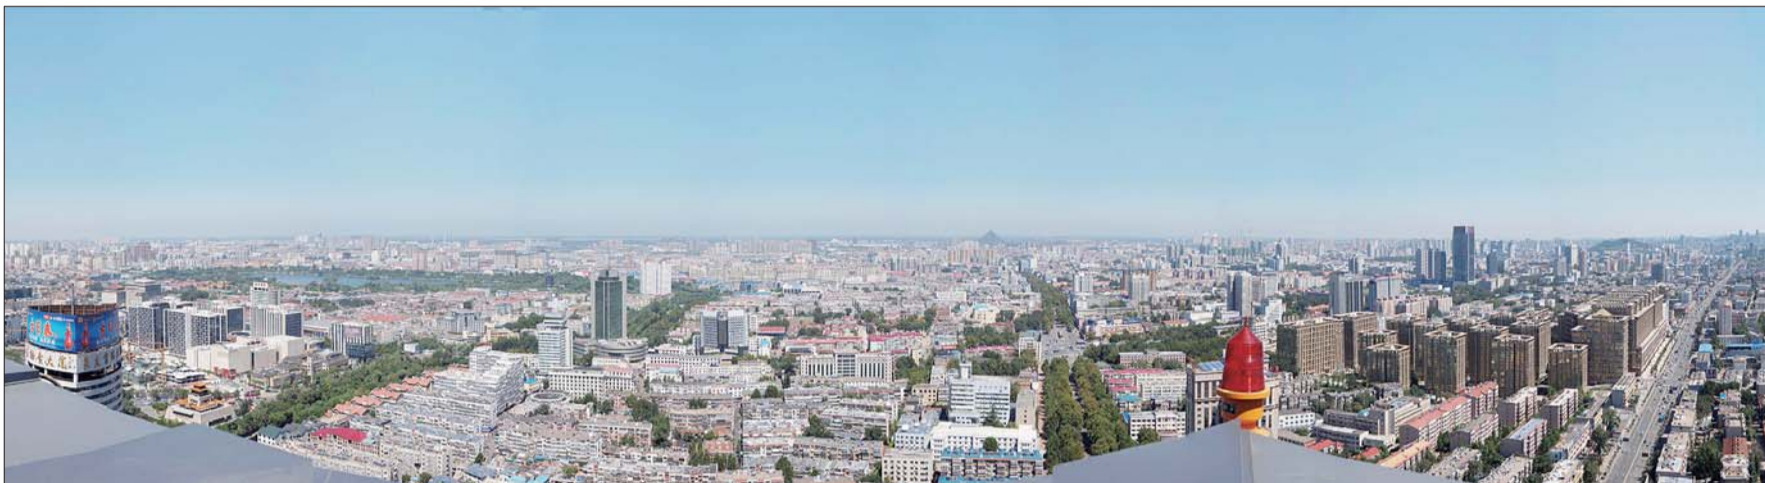

## 360度看蓝天

4日, 济南迎来了难得一见的顶级蓝天, 登高远望, 大明湖、华山等等都赫然在目。加上舒适的气温, 让人初步感觉到了“秋高气爽”的感觉。

C06 抢眼

寻访老济南中秋