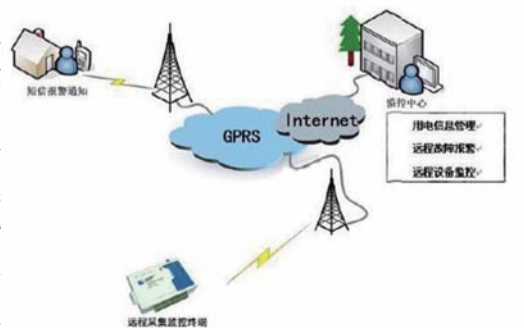

菏泽移动成武分公司 成功承建党委信息专网平台

近日,菏泽移动成武分公司和成武县委加强合作,成功承建了党委信息平台。该平台专线全面接入了116家下属单位,基本实现县直单位和镇(办、区)全覆盖,同时建设了WEB和APP信息传送平台,实现了短信提醒、短信督办、短信通知等增值服务。该平台的建设进一步提高了移动公司全业务拓展能力,丰富了传输资源,加深了政府关系,具有较好的经济和社会效益,同时还能树立竞争壁垒,避免竞争

文件逐项检查、测试,确保各类设备安装规范、运行正常,天线经纬度、挂高、方向角、俯仰角等关键工参信息与设计相符,坚决杜绝基站“带病入网”。(杨晨亮)