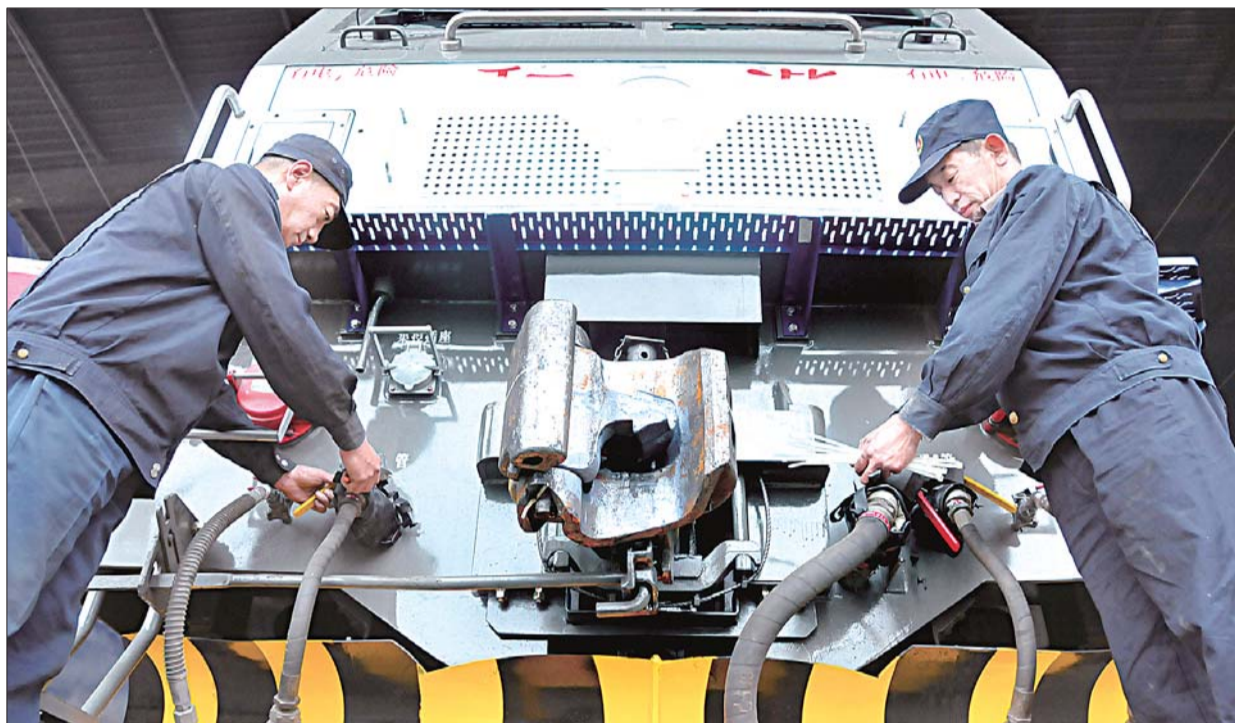

### 机车过冬

▲为确保冬季运输安全,济南机务段成立机车防寒包扎小组,将机车底部油水风管路、远心集尘器、热风机管路和制动管、供风管、折角赛门等部位全部用保温毡条、防雨胶带、线扣包扎缠紧,机车易漏风处所挂上了厚厚的防寒棉被,将机车防寒过冬准备工作做细做实,确保180多台机车安全过冬。  
张汝峰 王浩 摄影报道