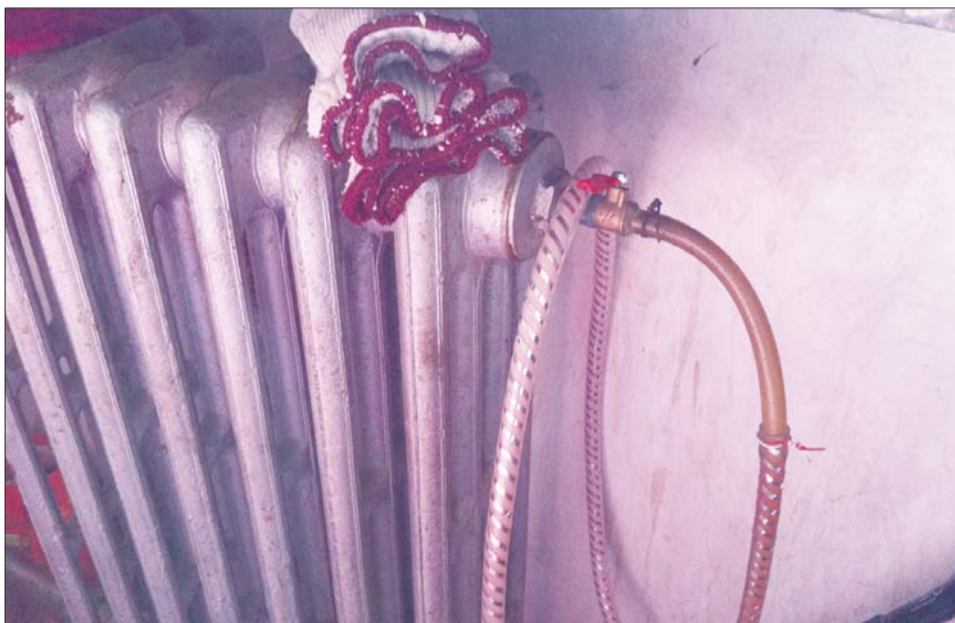

在一些直供小区,很多业主都在家里的暖气片上私接放水阀。 本报记者 张召旭 摄

居民>>

放水用来拖地冲马桶

家住三里铺小区业主周女士说,刚开始供暖时,他们家暖气片始终不热,家里管道还能听到咕嘟声。“我多次放放水,主要是管道内积气比较严重。”周女士说,每次放出来的水都很脏,有时放出来的水都黑漆漆的,应该是管道堵塞严重。

昌润供热公司工作人员介绍,从往年情况来看,鸿顺花园小区、谷庄文锦小区、三里铺小区失水较严重。“我们也曾上门检查过,有的小区几乎家家户户都在暖气片上安装放水阀。”该工作人员介绍,大部分市民用暖气片里的水

拖地冲马桶,还有业主甚至把暖气片用管道连接到卫生间,用热水洗澡。

记者在鸿顺花园小区采访发现,很多住户都在暖气片上安装了放水阀,把水放到桶里。“暖气片里的水冲马桶、拖地很方便。”一位住户说,刚开始只有少数住户安装了放水阀,现在很多业主跟风安装,为此供热公司还来查过好几次。对于安装放水阀、私自放水,很多居民都不以为然。对于暖气管道出水的水质,居民说,只是有些异味,有时有点黄,不过他们都觉得,用来冲厕所应该对健康不会有影响。