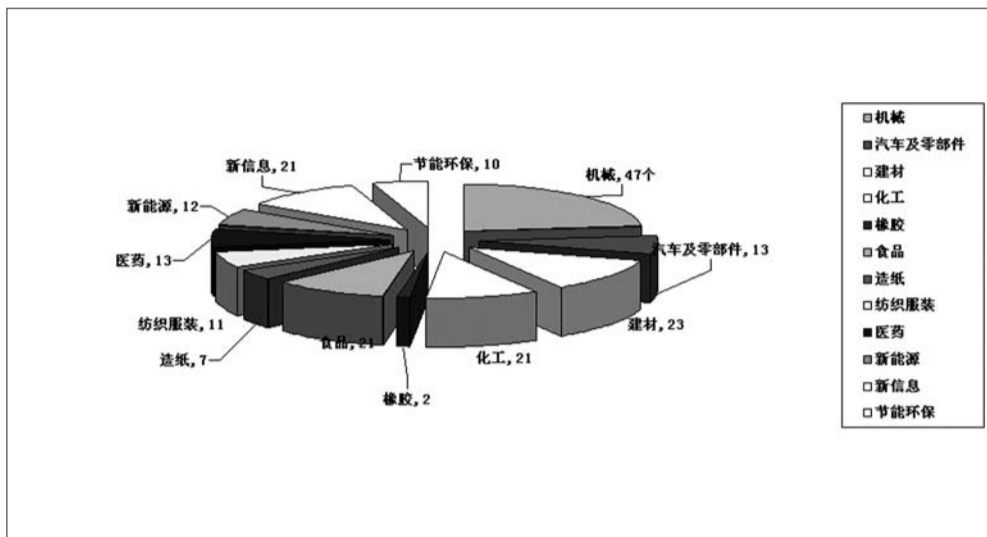

和4G心互联

10元轻松享4G 移动4G 用得起的才是好4G

济宁筛选2015年全市重点工业项目

新兴、高新产业项目比重增多

201个工业项目行业分布图。

本报济宁12月11日讯(记者于伟 通讯员李岑) 11日,从全市2015年工业和技术改造项目初审论证会上获悉,与专家论证涵盖12大行业的201个工业项目,其中济宁将筛选确定100个项目,列入2015年全市重点工业项目盘子。

记者了解到,这201个工业项目中,机械类项目数量最多,共有47个,占比23.4%;食品类项目21个,占比10.4%;新能源、新信息、节能环保类项目43个,占比约21.4%。

“机械、食品等产业,都是济宁的传统优势产业,上报的

项目较多。随着惠普效应的显现,新信息项目逐渐增多。”济宁市经信委技改办主任蒋金键表示,相比传统产业项目,高新技术产业项目在快速增加,前三季度,高新产业投资增速达到48.1%,产业结构不断优化。

近三年,济宁共筛选论证项目3900多个,总投资12000亿元。其中传统产业项目3000多个,占全部项目的76.9%;新兴产业和高新技术产业项目900多个,占全部项目的23.1%。

“搞好工业项目的筛选论证,直接关系到结构调整、优化升

级。”在论证会上,济宁市常委、副市长周洪强强调,在项目筛选论证中,要筛选出一批非煤产业、新兴产业大项目、好项目,尽快确定100个重点项目,列入2015年全市重点工业项目盘子,作为明年全市工业投资和项目建设的重点。

对于入选的100个重点工业项目,还将被纳入市级领导包保制度,在资金、土地、环保等要素方面,优先保障其建设需要,并优先推荐并争取列入省重点项目盘子,争取省级层面的资金、税收等政策支持,以确保项目顺利实施。

相关链接

秸秆生产燃料引起专家兴趣

智能电动平衡独轮车、生物质成型燃料、学生用手机IPAD……在论证会现场,新兴产业项目备受青睐,而新兴产业项目也成为本次项目提报的重要方向。

“我们公司是一家生物新能源制造研发企业,以农作物秸秆为原料,能生产出颗粒、块状燃烧物,现在一期厂房已投入试生产,在3至5年内将建成年产规模10万吨的生物质燃烧企业。”来自微山的企业家李德彪把用秸秆生产的燃料带到现场,引起了专家浓厚兴趣。

记者了解到,本次重点工业项目筛选,严格规定了项目的提报范围,其中,战略性新兴产业、新信息、节能环保、资源综合利用和技术改造项目,成为主要提报方向。

本报记者 于伟

济宁“小实验家”获得多项荣誉

本报济宁12月11日讯(记者汪泷 通讯员张鸣) 8日,济宁市代表队参加2014年度青少年走进科学世界“科学实验嘉年华”全国展示交流活动,济宁代表队获得多项荣誉。

在比赛中,小实验家们展示了良好的科学素质和实验能力,最终凭借扎实的科学技术、稳定的发挥,取得了优异成绩。济宁市霍家街小学的狄桓炜同学被评为全国十佳“小实验家”。汶上县实验小学的韦一诺、曲阜市鲁城街道书院街小学的陈玥等获得59金、10银、6铜的骄人成绩。

这项活动由共青团中央、中国科学院部署,中国少年科学院、中国青少年发展服务中心、全国“青少年走进科学世界”科普教育指导委员会共同举办。

投资5393万元 升级改造农网

本报济宁12月11日讯(通讯员朱璐) 邹城市供电公司第二批农网改造工作正在筹备,其中立项、可研性试验、审批等都在稳步推进。

今年以来,邹城市供电公司累计投资5393万元,完成18项35千伏及以下项目农网改造升级任务,建设改造10线路136.8千米,配变56台,低压线路161.9千米,并已于9月23日已经全部竣工。同时,以消除“低电压”、“卡脖子”等问题的第二阶段配网隐患排查治理工作也在紧张有序进行。目前,已完成29项目配电网线路治理工作,改造线路39.11千米,更换电杆641基。

任城区承担的6项市级绿化工程中的最后一项工程开工 济宁北出入口建设四角绿地

本报济宁12月11日讯(记者公素云 通讯员王志)

11日,随着济宁北高速出入口四角绿化工程的开工,任城区今年承担的6项市级重点绿化工程中的最后一项工程开工。济宁北高速出入口的四角荒芜地块经过改造后将建成四角绿地,提升高速公路沿线的景观环境。

11日,在济宁北高速出入口东侧,105国道与博大路路

口正在进行绿化提升工程。大批工人正在路口的西南、东南角处栽植毛杨树和大叶女贞。在东南角的绿地内,还留有过去建设的一处观赏木亭,经过改造将重新发挥观赏作用。

按照设计,每块绿地最外侧将栽植毛杨树,大叶女贞,雪松等大型乔木,内侧将按照平面几何图形,栽植层层长青灌木,最内侧将栽植草坪,高低搭配的植被更具层次感。10天

后该工程将全部完成,届时高速路出入口处的环境将大大改善。

济宁北高速出入口是日兰高速的17号出入口,这个出入口正在建设的4个弧形三角形绿地,原大多是废弃的荒地,厂房。经过改造,这些荒芜的地块重新得到利用,绿化面积达到9000平方米,栽植苗木2000余棵,并且栽植了紫荆、樱花、紫薇、木槿等花灌木,达到“四季

常青、三季赏花”的景观效果。

除这项重点绿化工程外,任城区还承担了5项市级重点绿化工程,分别为金宇路、济阳大道绿化工程、任城大道景观提升工程、省运会绿道建设项目,运河景观带绿化项目,现已经全部完成。随着济宁北高速出入口四角绿化项目工程开工,任城区6项市级重点绿化工程已接近尾声。

名人、名企、名盘

加冕

济宁地产“奥斯卡”来袭

2014齐鲁地产总评榜中国(山东)第十一届三名推介榜济宁分榜

主办: 齐鲁晚报 中国山东住交会“三名”推介组委

承办: 齐鲁晚报·今日运河 房产工作室

参评热线: 0537-2366549