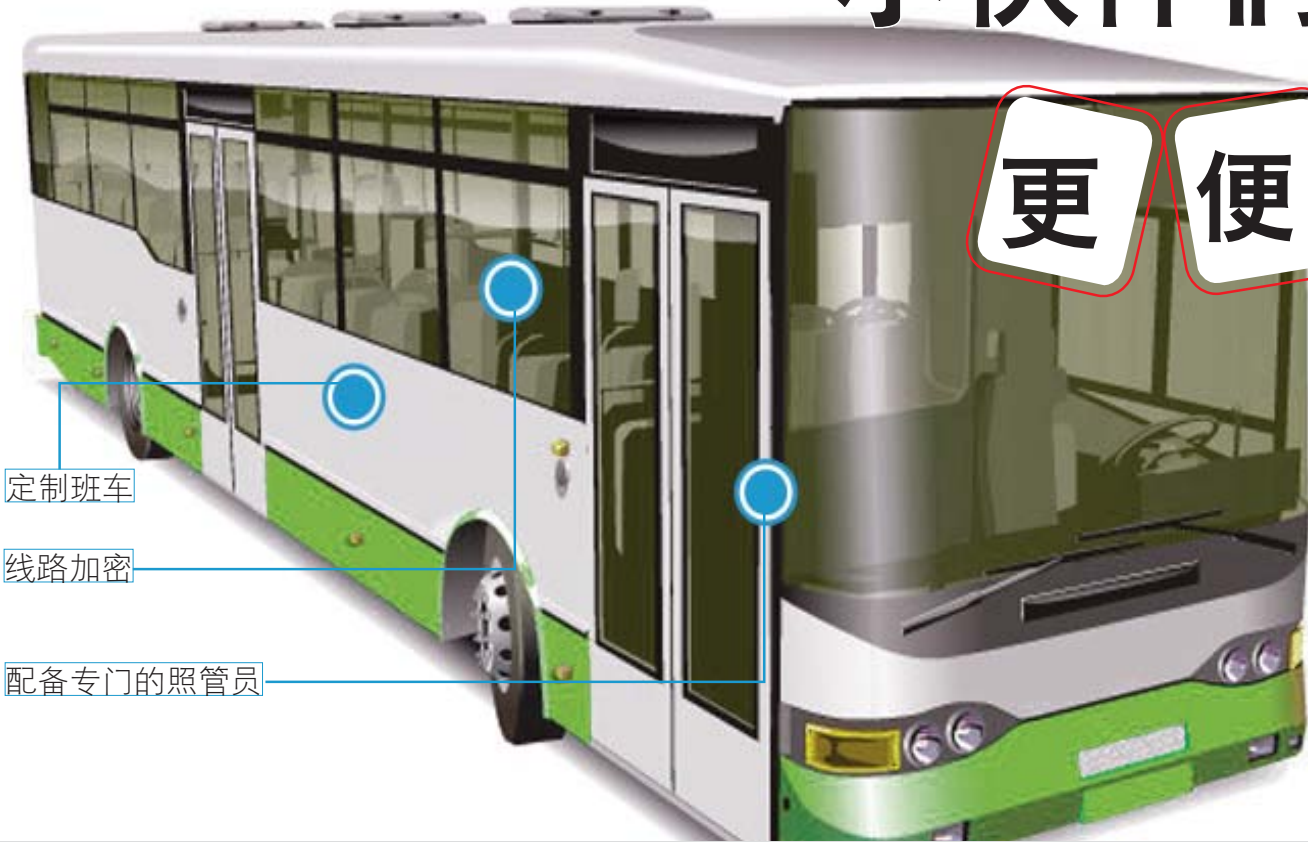

今日菏泽

齐鲁晚报 2014.12.26 星期五

新闻热线:6330000 广告热线:6330009

小伙伴们上下学

更便捷啦

为提升学生的上下学安全,菏泽市公共汽车公司开通15条定制班车线路,并在每辆定制班车上配备专门的照管员,同时在学生上下学高峰期对途经学校的多条线路采取加密措施,公交车由原来的间隔7—10分钟一趟加密到现在的3分钟左右一趟,以缓解学生上下学高峰期的乘车难问题。据介绍,自菏泽市公共汽车公司开展定制班车和加密公交车以来,每天大约共可解决4000余学生的乘车问题。