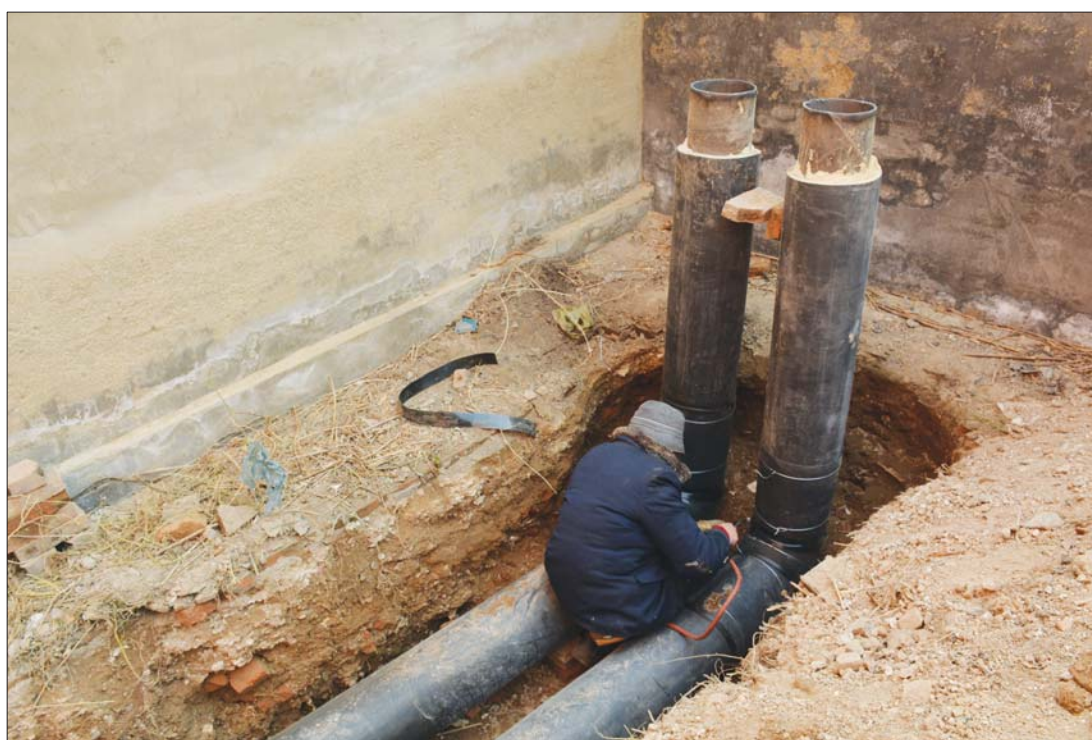

# 不少三无老小区告别供暖孤岛

12月9日,华鲁恒升热力公司施工人员在位于苏禄王墓附近的晶峰玻璃厂宿舍外供暖管网进行加固(资料片)。  
本报记者 贺莹莹 摄