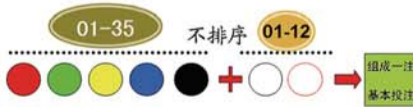

## 2元可中1000万 3元可中1600万

超级大乐透是体育彩票的一种乐透型大盘玩法,2元一注,每周一、三、六开奖。

投注超级大乐透可采用单式、复式、胆拖、多倍等方式,还可以追加投注:即在每注2元的基础上,多加1元,中奖更划算。

超级大乐透号码分为前后两个区,前区从01—35任选5个号码,后区从01—12任选2个号码,即可组成一注大乐透号码。

小奖全省投注站通兑,大奖到省市体彩中心兑奖!

超级大乐透的奖级多达8个,其中一、二、三等奖为浮动奖,四、五、六、七、八等奖为固定奖,中奖面更宽,更好中。超级大乐透有13个中奖条件,选中2个号码就有奖。