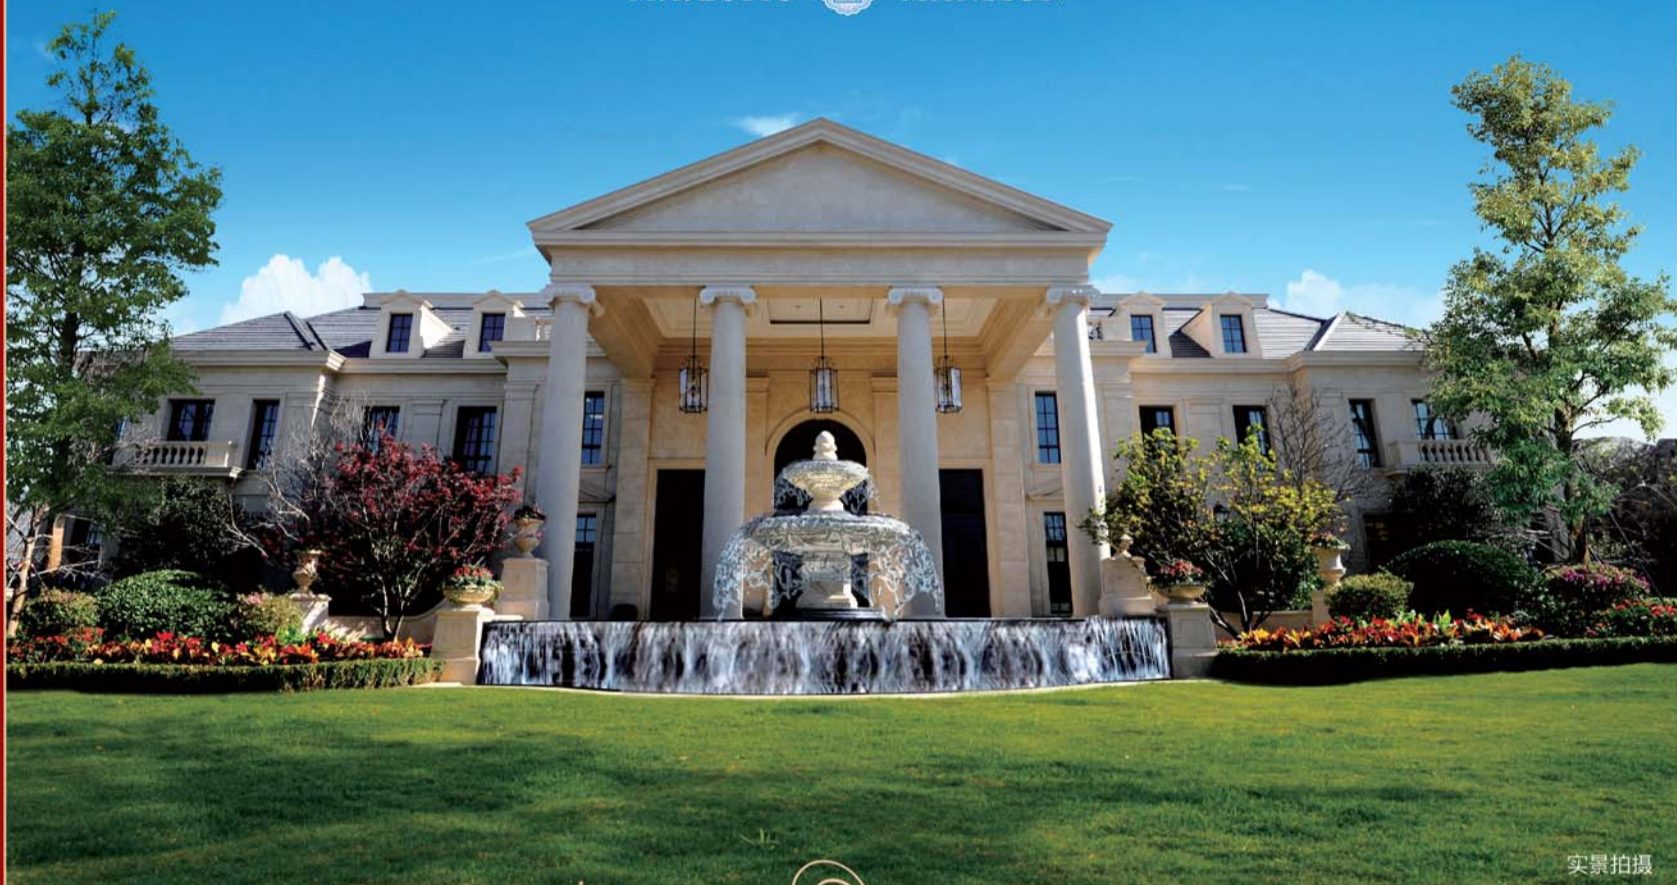

绿城·腊山御园

MAJESTIC MANSION

实景拍摄

MAJESTIC MANSION

买御园别墅 得欧盟绿卡

山园御藏 五月荣耀公开
腊山旁的法式宫殿群落，敬候莅临

From Imperial Garden to Europe one step away

尊天地之道，循自然法则
腊山御园，环山叠水间的王者归墅
成为腊山御园别墅业主，距欧洲仅一步之遥
至高峰层生活，源于纯质欧洲

VIP HOTLINE
0531-55713333

销售体验中心：济南市槐荫区腊山西麓

MAJESTIC MANSION

投资商：山东省城建工程集团公司 开发商：山东城建绿城置业有限公司
建筑设计公司：山东省城建设计院/北京绿城东方建筑设计有限公司
园林设计：北京奇思哲景观设计工作室
“得欧盟绿卡”需具备相应条件，详情请致电