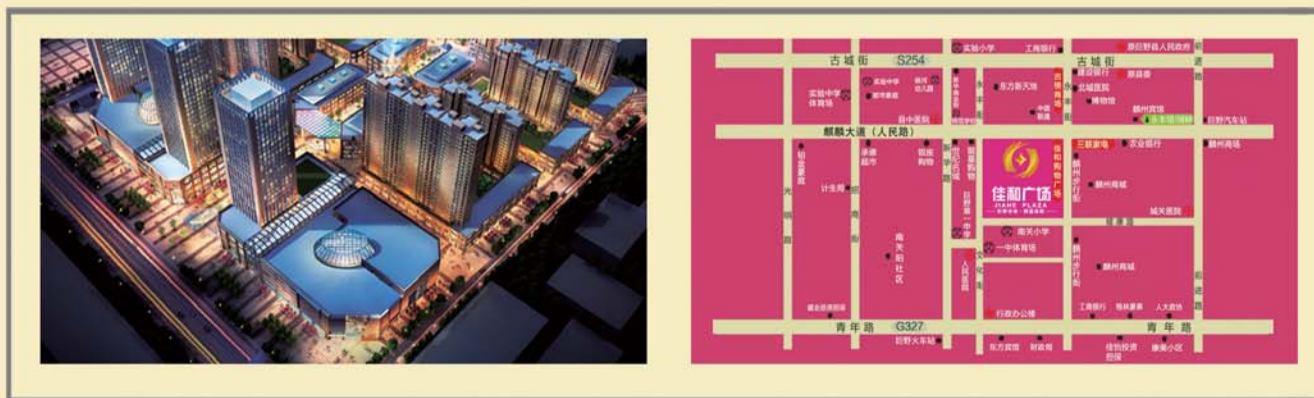

**佳和购物广场**  
JIA HE GOU WU GUANG CHANG

佳和购物广场位于巨野县麒麟大道（人民路）中段，依托于巨野唯一53万方一站式商业综合体佳和广场，南邻佳和步行街，东邻汽车总站，周边汇集银行、学校、医院等，占据巨野最繁华的黄金位置，规划停车位2800个。是引领巨野，影响菏泽，辐射鲁西南的休闲、购物、娱乐天堂。

# 十六大业态 全面招商

—— 坐拥繁华之地 抢占财富先机 ——

**F1:** 黄金珠宝、化妆品、名表眼镜、精品饰品、品牌鞋包、时尚餐饮

**F3:** 休闲运动户外、儿童乐园、童装、童鞋、童玩、家纺床品、孕婴用品

**F2:** 男女品牌服装、精品饰品、美甲、针织内衣

**F4:** 健美容身、精品饰品、电玩动漫、主题餐饮、大众美食广场、KTV、电影院、特色小吃

**B1:** 超市：食品类、生鲜类、百货类；超市外围：茗茶、品牌医药、地方特产、母婴用品、烘焙、数码等