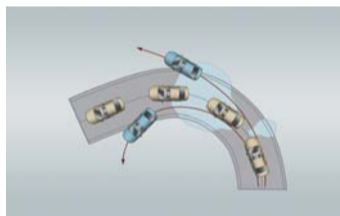

EA211全铝环保发动机

ESP动态稳定系统

上海大众汽车 SHANGHAI VOLKSWAGEN

www.svw-volkswagen.com

没有妥协 只有苛求  
最高可享8000元钜惠 ¥零利率

奢适宽体轿跑 Lamando凌渡

凌渡全时防护科技，将安全提升至全新高度。全新ESP车身动态电子稳定系统，实时监测各车轮进行主动制动；新升级全方位安全气囊，5秒压力延缓释放，体现可靠的撞击缓冲；BSD盲点监测灵敏监控后方来车，在盲区预先警报，让你一路傲然前行，坐享德系领先于世的安全品质。