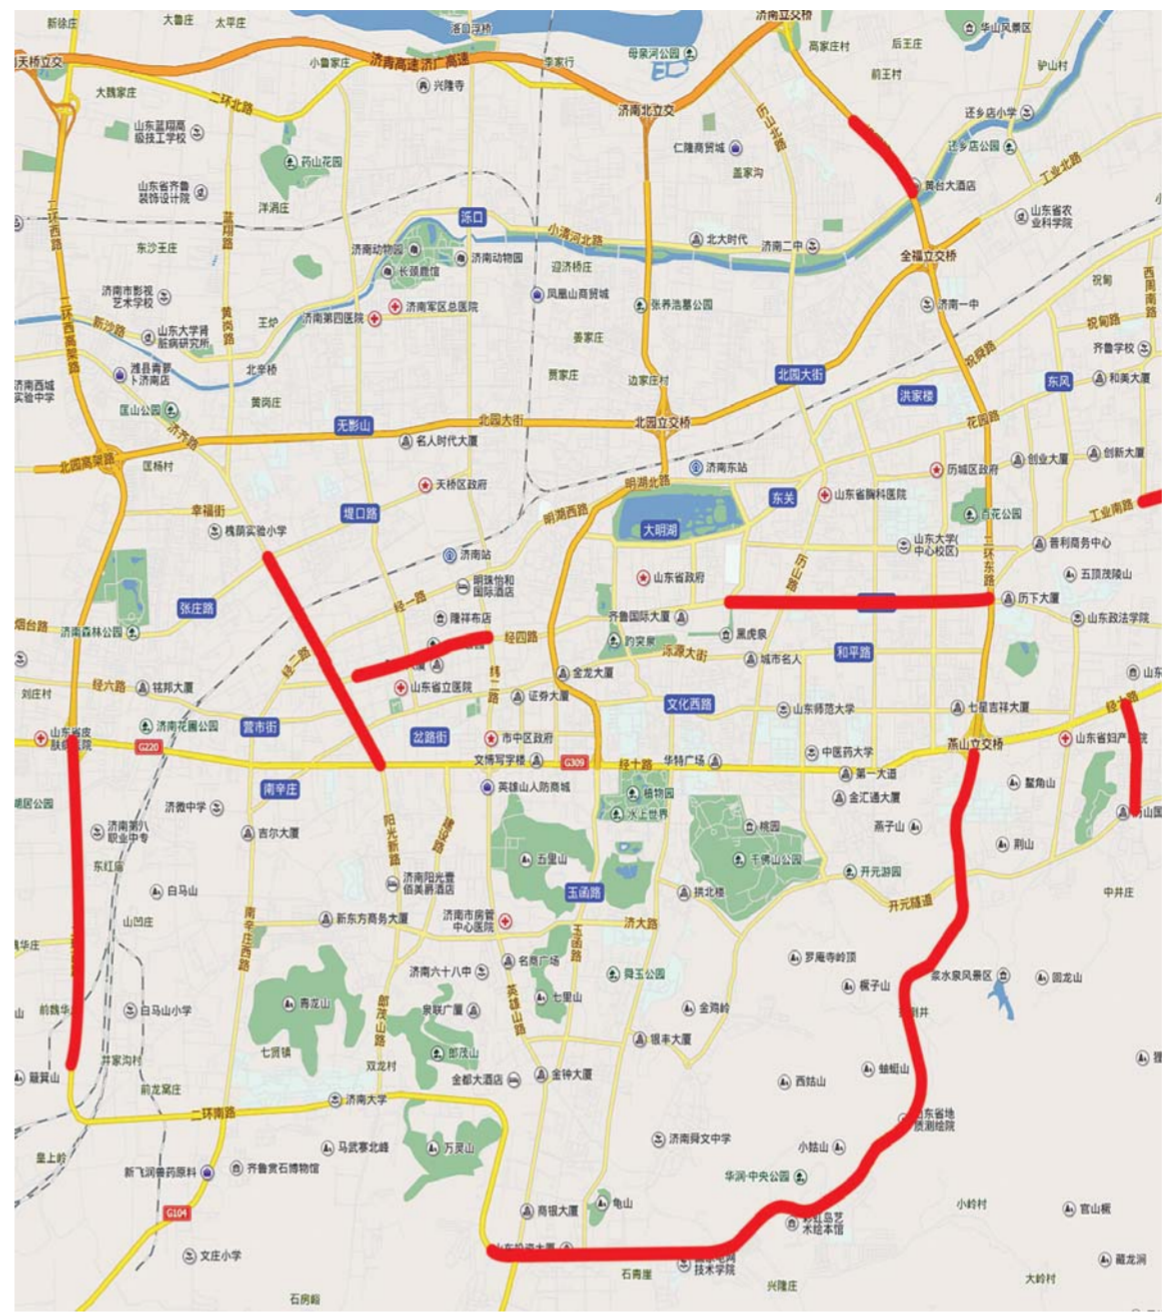

19条路施工,37处大路口挺堵

济南交警:开车出门尽量避开这些堵点

本报6月24日讯(记者 王兴飞 通讯员 杨厚福)入夏以来,济南市又进入繁忙的道路施工状态,近20条市区道路“拉链”再次拉开。由于道路改造施工扎堆给市区交通带来较大影响,一些路段出现了因施工造成的交通拥堵。

为了避免因道路施工造成市民出行被堵,济南交警部门梳理出因施工造成交通拥堵的11条道路,37处重点路口,提醒市民规避因道路施工造成的新堵点,提前优化个人交通出行方案。

据济南市交警支队统计,目前济南市市区范围内共有19条道路扎堆施工,其中英雄山路至山东大学南校区、张庄路至经一路、龙洞立交至港九路、济泺路至标山路、经七路至经十路、纬五路至纬十二路、北园大街至翡翠郡、小纬六路至纬二路等8条施工道路属“全封闭施工”状态,因道路集中施工造成一定拥堵的道路有11条,涉及路口有37个。具体情况如下:

历下区2条道路,5个路口因施工造成拥堵。他们是:解放路(二环东路至历山东路)包含工业南路二环东路路口、甸柳庄路口、解放闲子寨路口、解放山大路口、解放历山东路口及各路段早高峰(7:20-8:40)交通拥堵较严重;山大南路(历山-山大路)因解放路施工晚高峰16:40-19:00交通拥堵。

市中交警大队辖区内3条施工道路,10个路口因道路施工致交通拥堵,包括:二环南路、二环西路施工路段偶尔因交通事故、车辆故障等原因引发交通拥堵。经四路(纬二路至小纬六路)全封闭施工,周边道路带来交通压力。

槐荫区经二路、纬十二路正在施工,车辆绕行经一路、经三路、经四路、经七路、经十路、纬六路等道路,目前纬六路、经七路、经十路3条道路及沿线18个路口交通拥堵。

其中,纬六路几乎全天处于饱和状态,经七路早高峰时段由西向东方向压车严重,涉及到了南辛大街、南辛庄西路等;晚高峰时段经七路东西双向流量较大,基本都是在经七纬七路口向南绕道经十路,然后去阳光新路,经十路五里牌坊路路口的早晚高峰压车严重,早高峰西向东方向,晚高峰时段经十路五里牌坊路口右转弯压车严重。

市区主要施工路段

记者探访

经四路中段全封闭,周边路段行车难

600米路10分钟才挪过去

23日晚,经四路(纬二路至小纬六路段)正式开始全封闭施工,24日一早下起了小雨,不少上班的市民都吐槽“堵疯”了。原本大路就少的城西,纬十二路、经二路、经四路三大主干道同时在封闭施工,而绕行的路多数是单行小路,难怪市民们叫苦不迭。

本报记者 王皇

交通高峰,多条路几乎成了停车场

“今天路堵啊,上班的都得9点才到。”一位位开K96路司机说,24日早高峰时经六路特别堵,原先8点半就能到的地方,24日9点也难到。