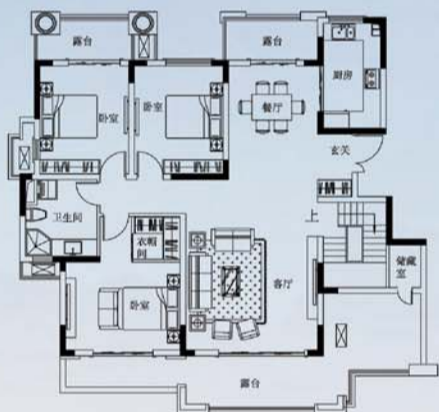

总建筑面积: 约210-218m²

顶跃下层平面图

建筑面积: 约140m²-144m²

顶跃上层平面图

建筑面积: 约68m²-75m²

8277 9777

扫一扫有惊喜

项目地址: 二环南路·鲁能领秀城·泉子山下 开发商: 山东鲁能巨富开发有限公司
规划设计: 美国豪张思设计 营销代理: 思源经纪 整合推广: 主动沟通