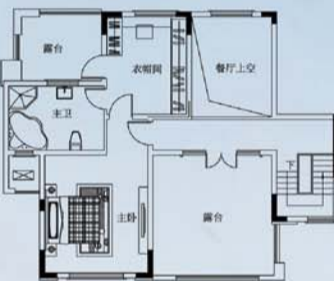

齐鲁晚报

2015.7.3 星期五 农历乙未年五月十八 第9888期

齐鲁读者热线:96706 www.qlwb.com.cn 大众报业集团主办

领秀城 ELITE CITY 漫山香墅

舜耕路上 城市山际别墅·洋房

阔居空中别墅 跃享无上生活

200-218m²顶跃花园洋房 附赠超大露台 诚献全城

户型鉴赏 | 四室二厅二卫

总建筑面积: 约210-218m²

顶跃下层平面图

建筑面积: 约140m²-144m²

顶跃上层平面图

建筑面积: 约68m²-75m²

8277 9777

扫一扫有惊喜

项目地址: 二环南路·鲁能领秀城·泉子山下 开发商: 山东鲁能巨富开发有限公司
规划设计: 美国豪张思设计 营销代理: 思源经纪 整合推广: 主动沟通