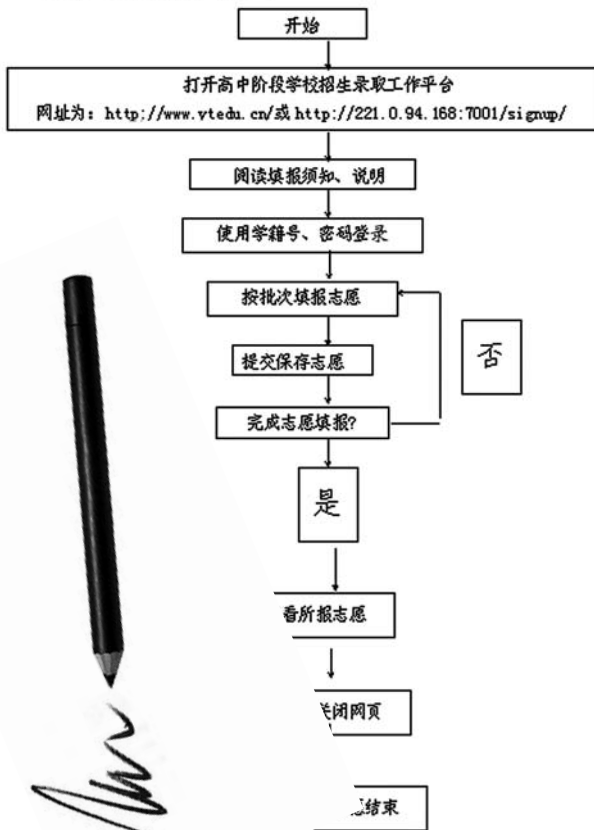

全市中考今天起填报志愿

市内六区志愿填报攻略发布,考生家长瞧仔细

本报7月2日讯(记者 李楠楠) 今年烟台中考志愿填报3日起开始填报,考生填报志愿使用全市统一的高中阶段学校招生录取工作平台,但各个县市区情况有所不同,因此不同县市区考生填报志愿的填报内容均不同,本报整理了市内六区中考志愿填报攻略,给考生和家长作参考。

今年,烟台市使用全市统一的高中阶段学校招生录取工作平台,所有考生的考试报名、成绩查询、志愿填报全部通过平台实现。7月3日至5日期间每

天8:30-17:00,考生可在网上填报志愿。

高中阶段学校招生录取志愿分四个批次:第一批次为初中起点“3+4”本科,设三个志愿学校和一个是否服从调剂志愿,每校选报两个专业,其中鲁东大学“3+4”本科单设为提前志愿。第二批次为普通高中。第三批次为五年制高职和三二连读高职,设三个志愿学校和一个是否服从调剂志愿,每校选报两个专业,其中鲁东大学“2+3”专科单设为提前志愿。第四批次为普通中专、职业中专和技工学

校,设一个学校志愿及三个专业调剂志愿。

考生可根据规定和个人学业情况,任意选报1个或多个批次,每一批次可按规定选报1个或多个学校。考生完成志愿选择后,要点击“提交保存志愿”按钮,显示成功后按退出按钮正常退出。首次成功提交后,最多允许修改两次,考生在网上最后一次提交成功的状态即为最终的有效志愿。

报考鲁东大学“3+4”本科的考生须具有烟台市户籍和学籍,并须进行资格审查和面试。招考

部门将按成绩和招生计划1:1.2的比例确定参加资格审查和面试名单,由鲁东大学于7月7日至8日组织资格审查和面试。

7月6日即填报志愿结束后次日,考生须到原就读初中学校打印志愿确认表,由学生及家长签字后交原初中学校。如考生未到学校进行志愿确认,不能参加初中起点“3+4”本科、五年制高职、三二连读高职和普通高中招生录取。

虽然今年全市采用统一的高中阶段学校招生录取平台,但由于各个县市区实际情况有所

不同,因此各个区内的志愿填报政策不同,例如芝罘区在设置第一、第二志愿的基础上,新增了“是否服从调剂志愿”。

其他县市区大多没有调剂志愿,对此,市教育局基教科有关工作人员解释,这是因为其余县市区高中数量有限,一般情况下,设置第一、第二志愿即可满足考生填报需求,比如高新区考生,只有烟台二中一个志愿选择,福山区只有福山一中和格迈纳尔中学,莱山区也只有莱山一中和烟台二中两个选择,所以无须设置调剂志愿。

六区中考志愿填报攻略

填报志愿操作流程

芝罘区

考生可填8所高中,可调剂

芝罘区籍和凡在区内就读符合外来务工人员子女入学条件的非芝罘区籍学生,在能够保证在芝罘区读完高中且参加高考的前提下(在高中入学时要与学校签订协议),享受芝罘区户籍学生同等待遇,志愿一、志愿二均可从“烟台一中”“烟台二中”“烟台三中”“烟台四中”“烟台十四中”“清华中学”“外国语实验学校”“培英学校”八所学校中选择一所报考;其他非芝罘区籍学生能够保证在芝罘区读完高中且参加高考的前提下,志愿一、志愿二均可从“烟台四中”“烟台十四中”“清华中学”“外国语实验学校”“培英学校”(报考青

华中学的学生必需是山东省内户籍)五所学校中选择一所报考。

芝罘区普通高中志愿设志愿一、志愿二两个志愿和“是否服从调剂志愿”。为了让更多的考生能有就读高中的机会,今年,志愿一、第二志愿“是否服从调剂,未被第一、第二志愿考生,如果服从调剂,其分数调剂到分类两个普通高中。这未被第一、第二志愿考生,如果分数不低于最低的两个普通高中从调剂,则仍然能获得普通高中录取的机会。

莱山区

考生可选2所高中,无调剂

2015年,莱山区普通高中志愿设志愿一、志愿二两个志愿,每一个志愿均可选择“烟台二中”或“莱山一中”,全区考生均可自主选报。

牟平区

两所高中四个批次,可调剂

1.高中一批: 设志愿一、志愿二两个志愿,每一个志愿均可选择“烟台二中”或“牟平一中前600名文化统招生”,全区考生均可自主选报。

2.高中二批: 设志愿一、志愿二两个志愿,为文化统招生。

志愿一可从“牟平一中北校区——服从调剂”“牟平一中育英校区——服从调剂”“牟平一中北校区——不服从调剂”“牟平一中育英校区——不服从调剂”选择一个,由原牟平一中片初中学校(实验中学、宁海中学、文化一中、文化二中、大窑中学、养马岛中学)考生选报。

志愿二为“牟平普通高中”,由原牟平一中片初

中学校(姜格庄中学、武宁中学、玉林店中学、高陵中学、观水中学、体校)考生填报。

3.高中三批: 高中三批的志愿一,为牟平普通高中文化自主招生,可选择“牟平一中北校区”或“牟平一中育英校区”,全区考生均可填报。是否服从调剂栏填“是”或“否”。

4.高中四批: 高中四批的志愿一,为牟平一中育英校区音体美专业特长生,全区考生均可选报。从“牟平一中育英校区音乐”“牟平一中育英校区体育”“牟平一中育英校区美术”中选填。不选报该志愿的考生不填(空着即可)。

福山区

三所高中可选,无调剂

2015年,福山区普通高中志愿设志愿一、志愿二两个志愿,每一个志愿均可选择“烟台二中”或“福山高中”(含福山一中、烟台格迈纳尔中学),全区考生均可自主选报。

开发区

可填两所高中,无调剂

2015年,开发区考生普通高中志愿设志愿一、志愿二两个志愿,每一个志愿均可选择“烟台二中”或“开发区高级中学”。

山东省内户口和符合外来务工人员子女入学条件的山东省外户口学生,在保证读完普通高中且参加山东省高考的前提下(在高中入学时要与学校签订协议),可以报考普通高中。

高新区

只能填烟台二中

2015年,高新区普通高中志愿设“烟台二中”一个志愿,全区考生均可自主选报。

提醒考生注意

- 1.选填了各类“3+4”志愿且被录取的考生,所填写的全部普通高中志愿自动作废,不能参加普通高中录取。
- 2.所有被普通高中志愿录取的考生,均注册相应普通高中学籍,不再参加其他志愿录取。
- 3.符合自主招生条件的考生由学校自主招生录取。

考生如有疑问可电话咨询。芝罘区教育局:6225580,莱山区教体局:6892517,牟平区教体局:4232951,福山区教体局:2136128,开发区教体局:6396782,高新区社会事务局:6922113。烟台市教育局:2118675。也可登录网站(<http://www.ytedu.cn>)查询。

本报记者 李楠楠

高考QQ群爆满 考生可加新群

本报7月2日讯(记者 李楠楠) 由于高考考生及家长踊跃参与,本报高考交流群已经爆满,还想参与咨询的考生和家长可加新群“齐鲁晚报高考交流群2”(群号100699719)。群1和群2将及时发布高考权威政策信息,方便各位家长相互交流经验。下周本报将邀请高校招办主任群内答疑解惑。

2013年起,本报启动齐鲁晚报高考交流群,广大家长和考生踊跃加群,并在群中讨论和分享各种高考信息,涉及到备考以及高考期间营养建议和高考志愿填报等,目前,高考QQ群已经爆满。

为此,齐鲁晚报今日烟台开通“齐鲁晚报高考交流群2”(群号100699719),考生及家长除了可以通过QQ群交流,还能从中获得招考部门的权威信息,包括最新政策、成绩查询、志愿填报、录取进程和招生维权等,让考生及家长第一时间掌握高考的所有动向。

下周,本报将邀请各个高校招生办主任进群内为考生和家长答疑解惑,欢迎考生和家长踊跃参与。

具体活动方式为:

齐鲁晚报高考交流群:100699719
烟大新生群:454808750
鲁大新生群:464774658
山工商新生群:464793842

欢迎广大考生、家长、学校关注参与