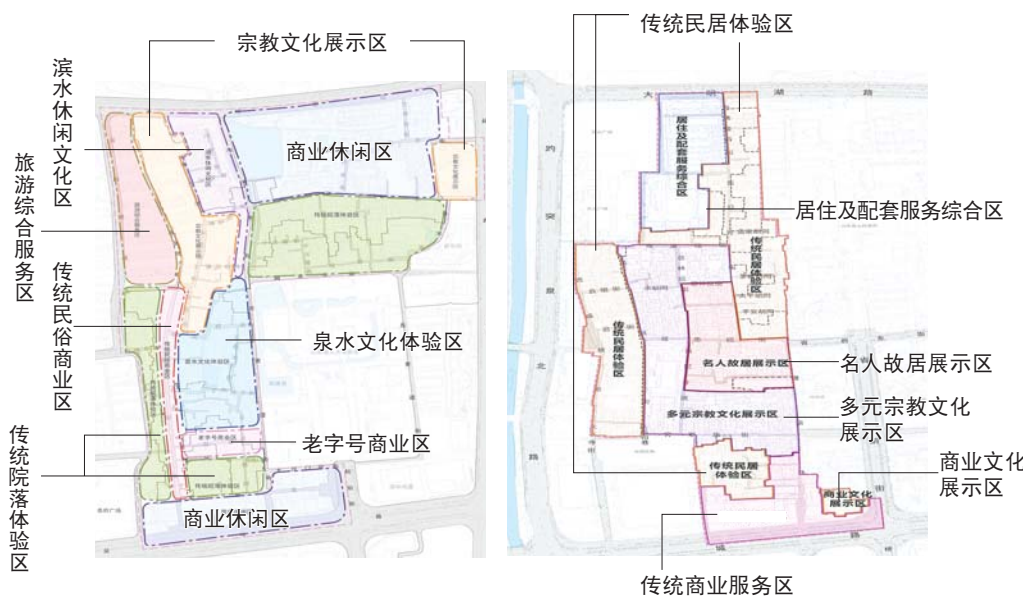

买处老院搞特色经营,挺酷

规划部门鼓励单位和个人收购历史建筑并进行合理开发

芙蓉街一百花洲、将军庙两大历史文化街区都将保留原有的生活功能,突出传统的原住民的居住文化特色。在片区的建筑遗存保护上,市规划局有关负责人说,下一步将探索民间资本的注入,单位和个人在符合有关规划的前提下,有望收购开发历史建筑。

本报记者 喻雯

● 功能分区 两大街区保留原有居住功能

规划中指出,芙蓉街一百花洲历史文化街区在保持街区居住功能为主的基础上,结合街区现状与资源特点,将街区划分为八个功能片区,分别为商业休闲区、滨水休闲文化区、宗教文化展示区、泉水文化体验区、传统民俗商业区、老字号商业区、传统院落体验区和旅游综合服务区。

芙蓉街一百花洲历史文化街区文化展示格局在济南古城“一环、一湖、一横四纵、两区、四泉群”文化展示体系内,通过芙蓉街、毓麟街、曲水亭街等重要街巷及芙蓉泉—王府池子、关帝庙、文庙前广场等重要文化节点,形成串联大明湖与泉城路的重要文化展示轴线。

此外,结合现状历史文化资源形成传统商业文化、泉文化和庙会文化三条文化展示线路。

从将军庙历史文化街区来看,在保持街区居住功能为主的基础上,结合街区现状与资源特点,将街区划分为六个功能片区,分别为多元宗教文化展示

区、名人故居展示区、传统商业服务区、商业文化展示区、传统民居体验区和居住及配套服务综合区。

将军庙历史文化街区通过双忠祠街、启明街等重要街巷及明城墙遗址、双忠泉、孙家公馆、吴家公馆等重要文化节点,形成串联芙蓉街一百花洲历史文化街区和五龙潭的东西向重要文化展示轴线。此外,结合现状丰富的历史文化资源,形成多元宗教文化展示线路和民俗文化展示线路。

市规划局有关负责人说,两大历史街区都将保留原有的生活功能,传统的居住文化将作为特色进行保护。下一步,根据有关规划,街区与住宅有关的基础设施配套也将不断完善。

● 建筑遗存

街区整体色彩与“青砖黛瓦”统一

在两大历史文化街区里,古建筑或是文物都是保护的重点。两大片区的规划均要求,规划范围内建构(筑)物进行分类保护。控制街区整体色彩与古城传统的“青砖黛瓦”基础色调相统一。严格控制不可移动文物,建议历史建筑、传统风貌建筑的原有建筑色彩,对建筑的修缮应尽量依

芙蓉街一百花洲街区分为八个功能片区。

将军庙街区分为六个功能片区。

照传统工艺做法进行,确保建筑色彩的真实性。

具体来看,芙蓉街一百花洲历史文化街区内有不可移动文物21处,将军庙历史文化街区内共有不可移动文物24处。

市规划局有关负责人说,对于建筑的保护,不是大拆大建,而是注重逐步更新。除了政府的资金投入外,还将探索民间资本的注入,结合实际收购历史建筑,并通过公开招标等方式选择符合历史建筑保护利用要求的单位和个人,在不违反保护规划和相关管制要求的前提下,鼓励

支持利用历史建筑开展与保护历史建筑相适应的创意、休闲旅游、开办展馆和博物馆以及其他形式的特色经营活动,对历史建筑进行合理的开发利用。

● 非遗保护

老字号文化嵌入街区经营

在两大历史文化街区中,非物质文化遗产及优秀传统文化众多。在规划中,两大片区均要求,加强非物质文化遗产及优秀传统文化保护工作的组织与管

理,加强宣传与展示利用,将其中的突出内容逐级申报非物质文化遗产。加强与泉水相关的非物质文化遗产及优秀传统文化的宣传与系统性展示,组织相关文化活动。鼓励相关的节庆或民俗活动,鼓励相关的老字号或文化类业态嵌入街区经营,鼓励有影响的文化活动在街区内开展。

两大街区历史悠久,尤其是与泉水相关的传统文化众多,非物质文化遗产包括传统口头文学以及作为其载体的语言,传统表演艺术,民俗活动,礼仪,节庆,传统手工艺及众多历史人物。

精品资讯 订版电话: (0531) 85196204 85196183 85196234 友情提示: 请交易双方妥善查验对方的相关手续和证件, 本刊信息不作为承担法律的责任和依据。投资信息需谨慎, 仅供参考。			
精品资讯 高价收购名人字画 电话: 13583109180 地址: 济南市经十路胜利大街南口45号大雅堂		舒心港湾老年公寓 规模最大、医养结合、高中低档消费。特设足疗、按摩、康复一条龙服务。聘护理员 电话: 18764172589 有糖尿病餐、回族餐	
都市商讯 电话: 85196183 85196234 85196199 传真: 85196184		资质服务 办资质15054155907	
调查咨询 中国联邦保密调查 85752676		会计服务 免费注册专业账税 济南合利68806888 18660123296	
专业快速清欠 全国范围、重大案件、婚姻、家庭、房产、交通事故、各类案件调查调解86759888		高价回收 高收空调酒店家具 6990 5536	
正规调查取证 婚外调查, 寻人、寻骗, 合法保密13210552963		免费注册记账报税 8696 9466	
本公司专业从事 法律咨询 专业清欠, 调查取证, 提供私人保镖等 电话13791123678杨老师		设计制作印刷 个人印书 数字印刷0.05元起 TEL: 18660-777-995	
迎峰度夏 粉煤灰 脱硫石膏 倾力促销 为确保黄台电厂迎峰度夏安全发电生产, 我公司就发电副产品——粉煤灰、脱硫石膏(主要用于水泥、建材行业)实行现阶段免费促销, 意在迎峰安全发电, 吸引更多有实力的公司加入到我们的销售队伍中, 并与我们建立长期的合作关系。有意者请来电话咨询。 联系人: 窦经理 联系电话: 13064091928 济南黄泰实业发展有限公司		字画瓷器 求购15864536825	
新法速治灰指甲 我院引进先进技术, 采用药物局部直接渗透杀灭病甲下隐藏的真菌, 只需1-2次5天左右使灰指甲灭菌剥离全部脱落, 经治疗即可长出健康靓丽的新指甲, 治疗无痛苦, 随治随走。(改变了传统治疗: 修甲, 抹药, 泡脚, 无法剥离无法去根杀菌不彻底反复复发的疗法) 欢迎久治不愈失去信心的患者前来就诊(医保定点医院)。 电话: 0531-86950010 18660810208 地址: 历下区东关大街63号东关派出所左侧即是			
喜达旺水饺加盟 济南百汇餐饮管理有限公司, 推出英雄煮兄弟品牌-喜达旺水饺, 济南已开加盟店60多家。 “喜达旺”产品以20多款水饺为主, 大馅馄饨、重庆小面、特色盖浇饭并配小菜、饮料等, 产品综合毛利高达50%以上。 项目投资: 3-6万, 30平方以上店面。求租: 30平方以上房源。 全国加盟热线: 400 8969 567 18653122900(何经理) 15854127051(孙经理) 公司网址: www.xidawang.cn		济南众室小吃培训 麻辣烫 南京麻辣串 煎包 小笼包 灌汤包 手抓饼 酱香饼 大油条 豆腐脑 粥 铁板里脊 口袋饼 肉夹馍 驴肉火烧 武大郎烧饼 杂粮煎饼 麻辣大烩菜(凉菜) 米饭把子肉 重庆砂锅米线系列 千里香馄饨 久久鸭脖 烤鸭 摇滚烤鸡 各种炸鸡 猪头肉 汉堡包 快餐炒菜 铁板鱿鱼 轰炸大鱿鱼 牛肉板面 葱油大饼 寿司章鱼小丸子 臭豆腐等各种小吃 地址: 济南市历城区将军路将军大厦(北邻宋刘工业园17-8号) 网址: www.jinanzhongbao.cn 服务热线: 400-019-8217 13176692101	
法律咨询 卢律师15106969294 陈律师15550038383		挂失声明 ◆ 建高级中学教师资格证书200337001400018 81挂失 ◆ 纪铭汐(370112200706260228) 出生日期 2007年06月26日, 母亲李敏(身份证370112198502237720) 父亲纪忠宁(身份证370112198209091531), 原出生医学证明编号G371232251 挂失 ◆ 济南竹霖绿化工程有限公司(注册号370103200102355) 经股东会决议解散, 已成立了清算组并向公司登记机关备案, 请债权人于2015年7月22日起45日内向本公司清算组申报债权。	
公告 ◆ 济南虞山铸材有限公司(营业证注册号: 370112200034103) 经股东会研究决定, 拟向公司登记机关申请注销登记, 清算组由江长勇, 江长辉组成, 请债权人于登报之日起45日内向公司申报债权。特此公告 ◆ 孙娜之子李厚东出生医学证明(编号: O370547991) 挂失 ◆ 济南市天桥区志胜纸制品销售部, 备案号: 3701057050028, 法定名称章丢失, 声明作废 ◆ 焦平义的中级工程师职称证372523197907056 15X挂失声明		订版电话: 85196204 85196183