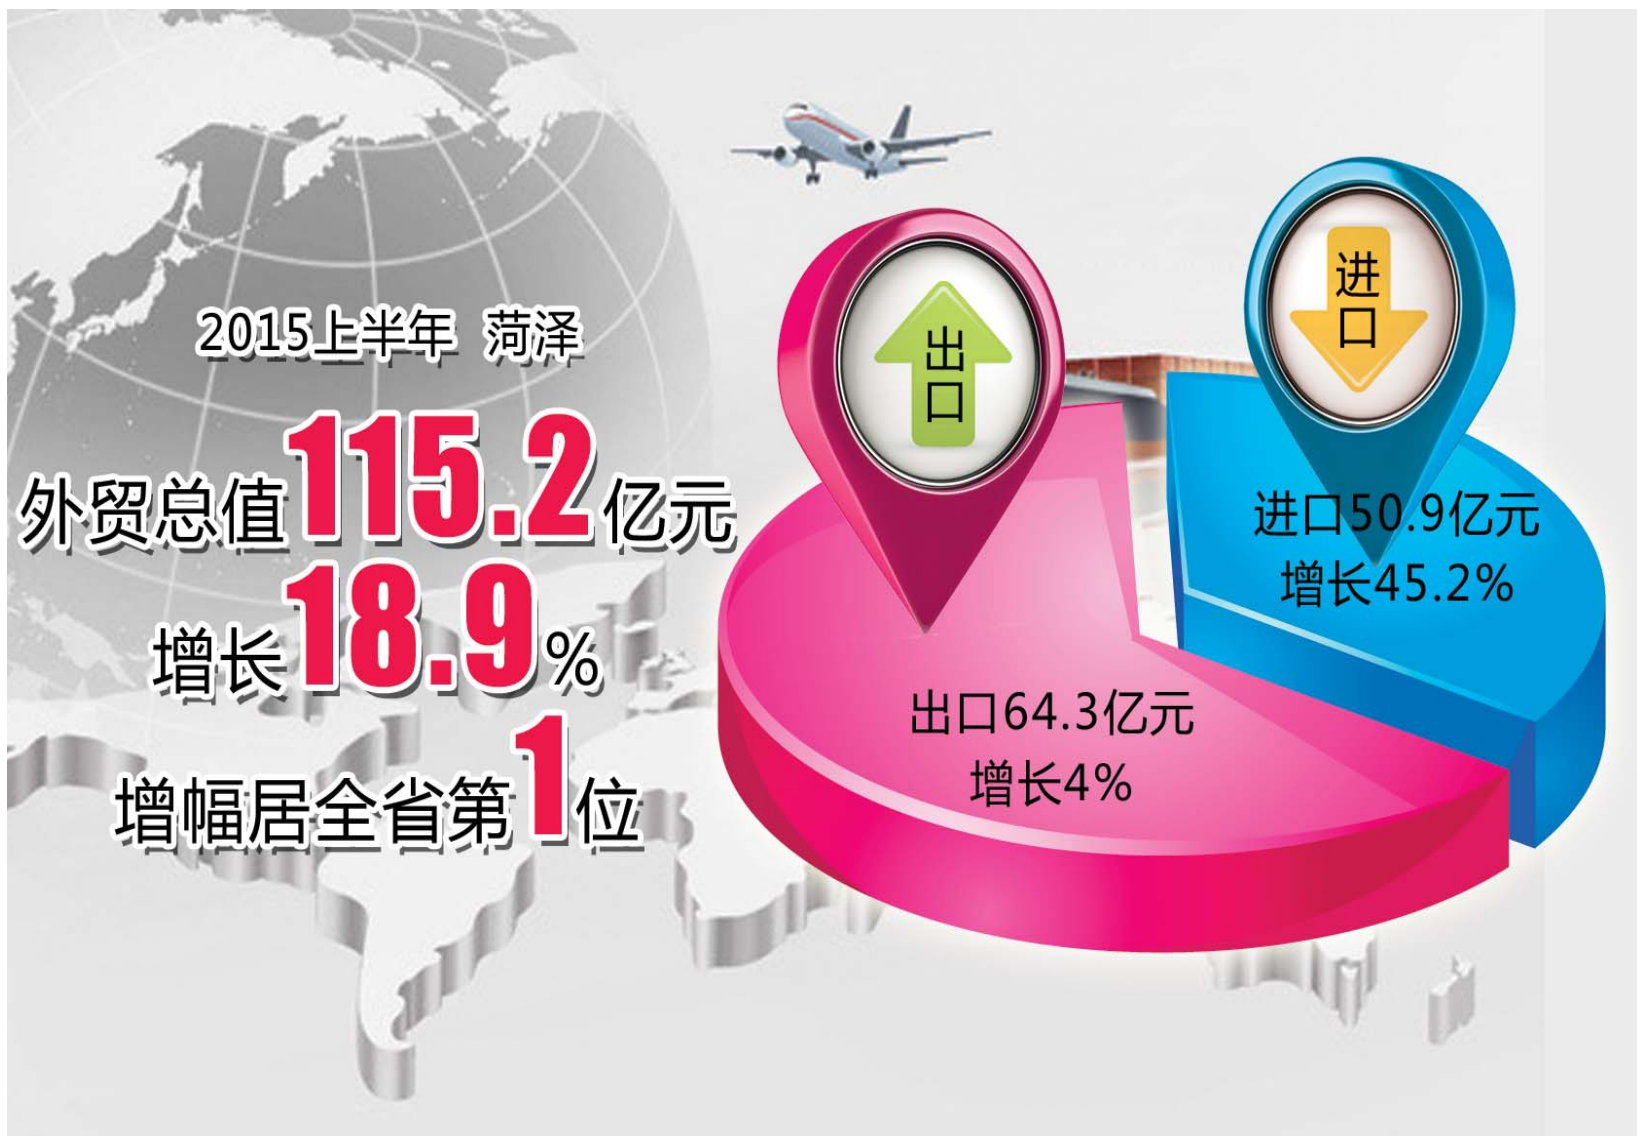

本报菏泽“爱心1+1”公益助学活动期待您的援手

感谢您爱心付出助他们梦想花开

8名寒门学子期待认捐,爱心热线18253098081

详见C02

记者从菏泽市发改委获悉,根据菏泽海关统计,今年上半年实现外贸总值115.2亿元,增长18.9%,高于全省平均增幅35.8个百分点,增幅居全省第一位。

>>C03

专科就业前景咋样
孩子没家长上心

>>C02