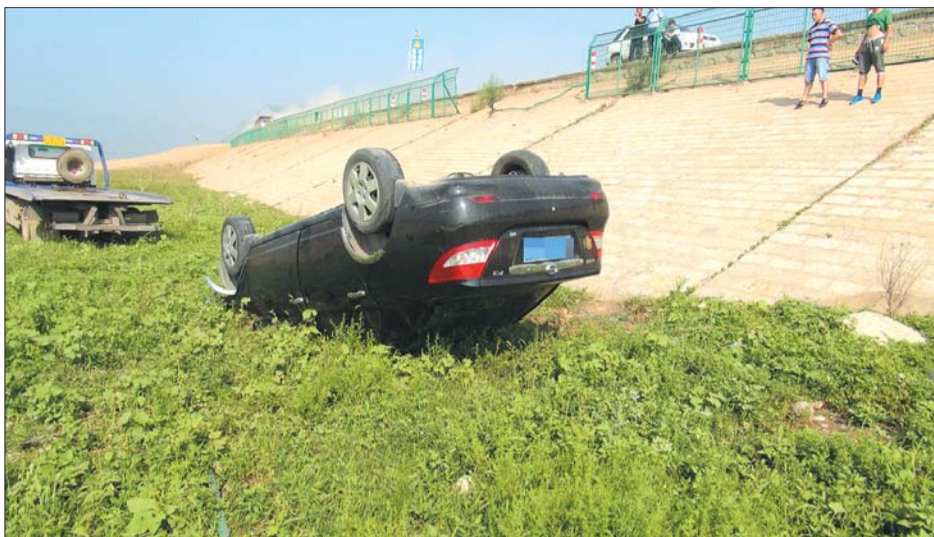

为躲摩托急变向,轿车翻入水库

幸运的是,驾驶员和朋友并未在事故中受伤

黑色比亚迪轿车翻入卧虎山水库。 交警供图

本报8月12日讯(记者 王兴飞 通讯员 尹建民 实习生 马含笑) 8月12日早上7点多,一辆黑色比亚迪轿车撞破路边护栏后翻入仲官镇卧虎山水库。尽管车的安全气囊没有打开,但幸运的是28岁的驾驶员谢先生和车上的朋友并未在事故中受伤。

12日早上7点多,历城交警大队中队值班民警接指挥中心指令称,一辆轿车翻入仲官镇卧虎山水库。赶到现场的民警发现,一辆黑色的比亚迪轿车四轮朝天翻在水库岸边,水库道路上水泥防护墩被撞断,约五六米长的铁制护栏被撞飞。

民警检查发现,事故发

生时车内安全气囊并未打开,事故中车头受损变形,但驾驶室只有轻微变形。在底朝天的车厢里,28岁的驾驶员谢先生用力推开车门后逃生,事故中他并没有受到明显外伤。

“我当时驾驶这辆车沿卧虎山北路由西向东正常行驶,前边路北侧停了一辆大货车,恰巧对面又冲过来一辆二轮摩托车。”谢先生称,为躲避摩托车他赶紧向右打了一把方向,结果轿车撞断护栏,翻入水库区。

“除了我,当时车上还有一位朋友,我们俩事后从车里爬了出来,都没受伤。”谢先生称。

驾驶证信息显示,28岁的谢先生已是9年驾龄的老司机。

据历城交警介绍,卧虎山水库北岸已发生多起车辆撞坏护栏翻入水库事故,有一起还造成一名驾驶员当场死亡。“沿岸道路平整狭窄,一旦车速过快遇见紧急情况,驾驶员往往会急打方向而发生事

故。”历城交警大队民警称。历城交警提醒,南部山区道路山路较多,驾驶员一定要减速慢行,降低车速,确保安全。另外,卧虎山水库正在扩容整治,水库周边道路狭窄,崎岖不平,水库周边路况比较复杂,驾驶员行驶到该路段时一定要

在现场,记者从水饺店邻居处得知,“当时他妻子和孩子都在里边,现在都送到中心医院去了,正在检查有没有什么问题。”当日晚上11点,餐馆切断了电源和自来水,餐馆门口的三个天然气罐也被转移到别处,现场拉起了一道封锁线,老板暂时封上了店面。

12日中午,记者再次赶到事发现场,该店面仍关着门。门口贴着一张纸条“暂停营业”。

货车车厢塞下30多人

12日上午9时左右,天桥交警大队六中队民警在梓东大道查获一辆严重违规载人的货车,不大的车厢里挤满了30多人,很多人甚至只能站着,更有个别乘员直接坐在车厢栅栏上。驾驶员自称拉的都是铁路抢险的工人。对于货车违规载人的违法行为,民警依法对驾驶员作出罚款100元的处罚,并对车上人员进行安全教育。